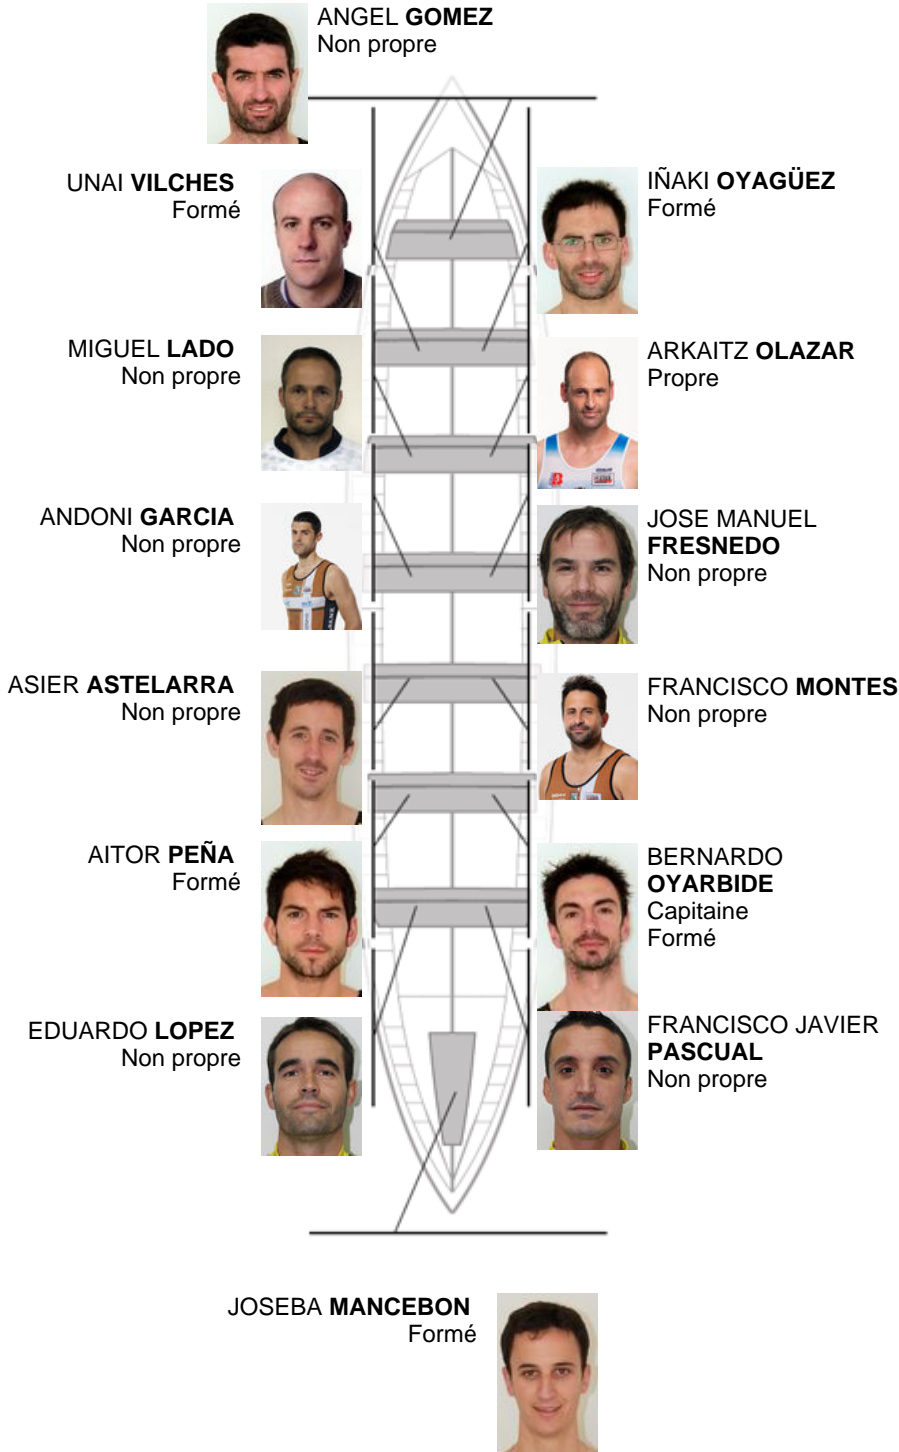

	Club	Temp	Dif	%	Points
2	PORTUGALETE EULEN	40:46,84	00:00.44	100.03%	5

Coach
ÁNGEL GÓMEZ

Délégué
KARLOS BELASKO

Firma y sello

Supléants

Ramneur
GARREZEN
Non propre

Formé: 5
Prope: 1
Non propre: 8