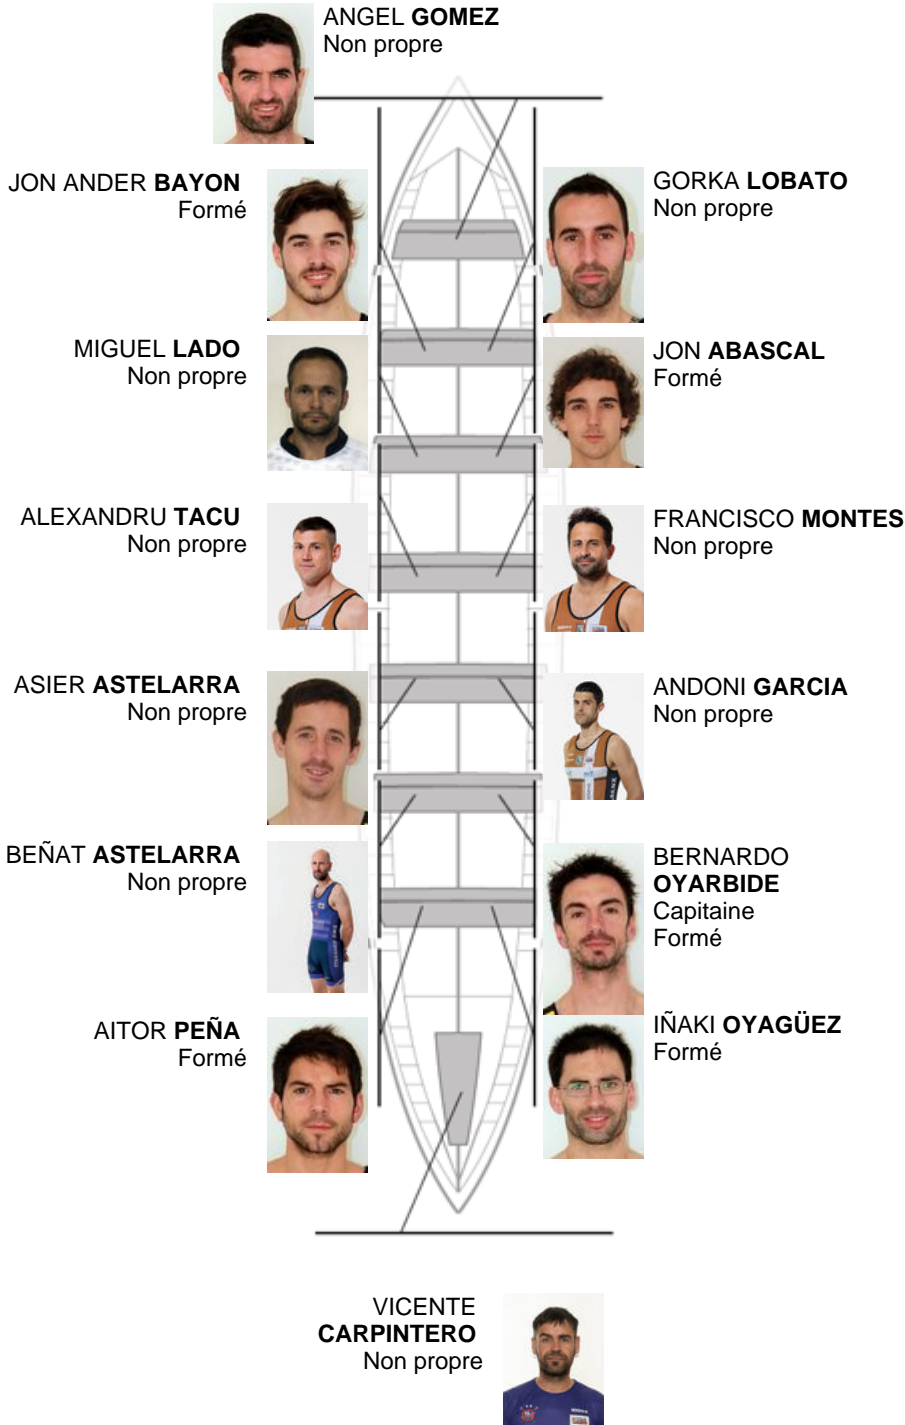

	Club	Temp	Dif	%	Points
7	PORTUGALETE EULEN	20:31,40	00:31.14	102.59%	6

Coach
ÁNGEL
GÓMEZ

Délegué
KARLOS
BELASKO

Firma y sello

Supleánts

Remèur
~~ANUARBE~~
~~ANUARBE~~
ANUARBE
Propre
Non propre

Formé:5
Prope:
Non propre: 9