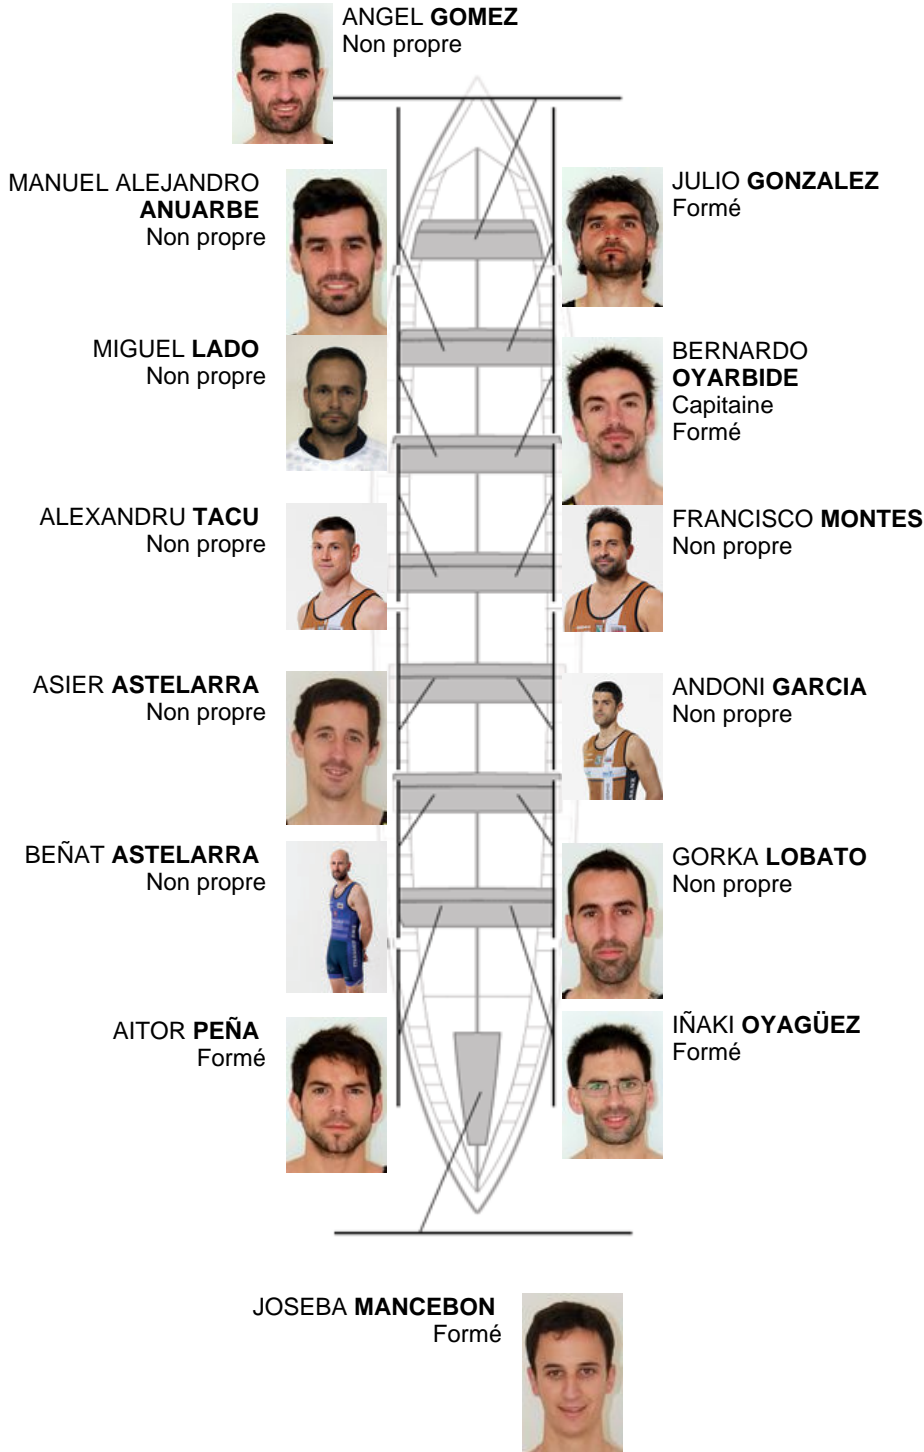

	Club	Temp	Dif	%	Points
11	PORTUGALETE EULEN	20:04,22	00:34.90	102.98%	2

Coach  
ÁNGEL  
GÓMEZ

Délegués  
ANDONI  
TIRADO

Firma y sello

### Supleánts

Rember  
~~MANCEBON~~  
~~MANCEBON~~  
Rember Mancebon

Formé:5  
Prope:  
Non propre: 9