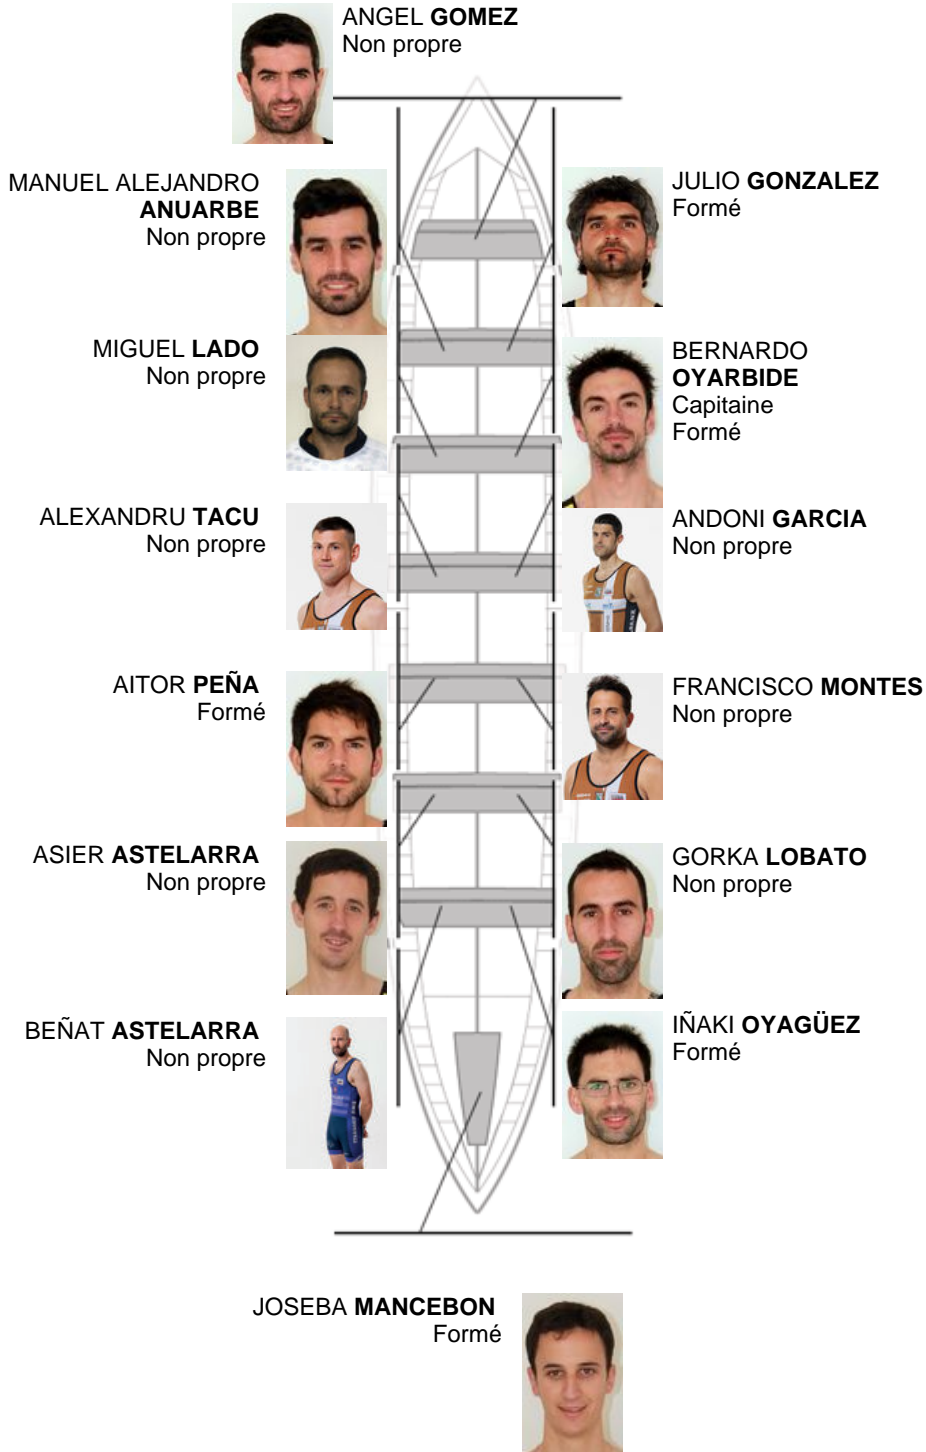

	Club	Temp	Dif	%	Points
11	PORTUGALETE EULEN	20:55,70	00:59.78	104.99%	2

Coach
ÁNGEL
GÓMEZ

Délegué
ANDONI
TIRADO

Firma y sello

Supleánts

Retirer
~~JOSEBA MANCEBON~~
~~JOSEBA MANCEBON~~
Non propre

Formé:5
Prope:
Non propre: 9