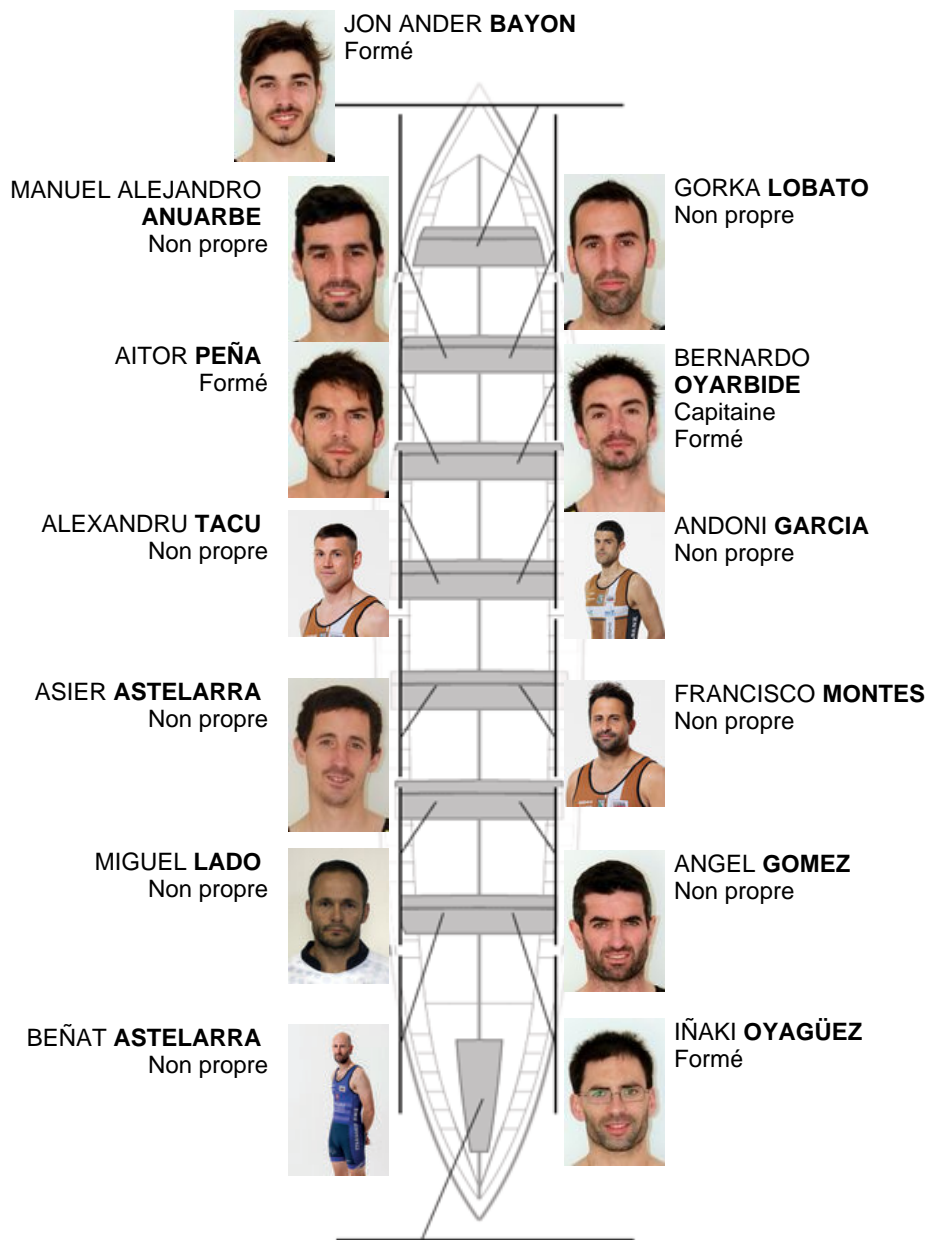

	Club	Temp	Dif	%	Points
11	PORTUGALETE EULEN	20:49,48	01:23.16	107.13%	2

Coach
ÁNGEL
GÓMEZ

Délegué
ANDONI
TIRADO

Firma y sello

Supleánts

Rector
MIKEL
GONZÁLEZ

Non propre

JOSEBA MANCEBON
Formé