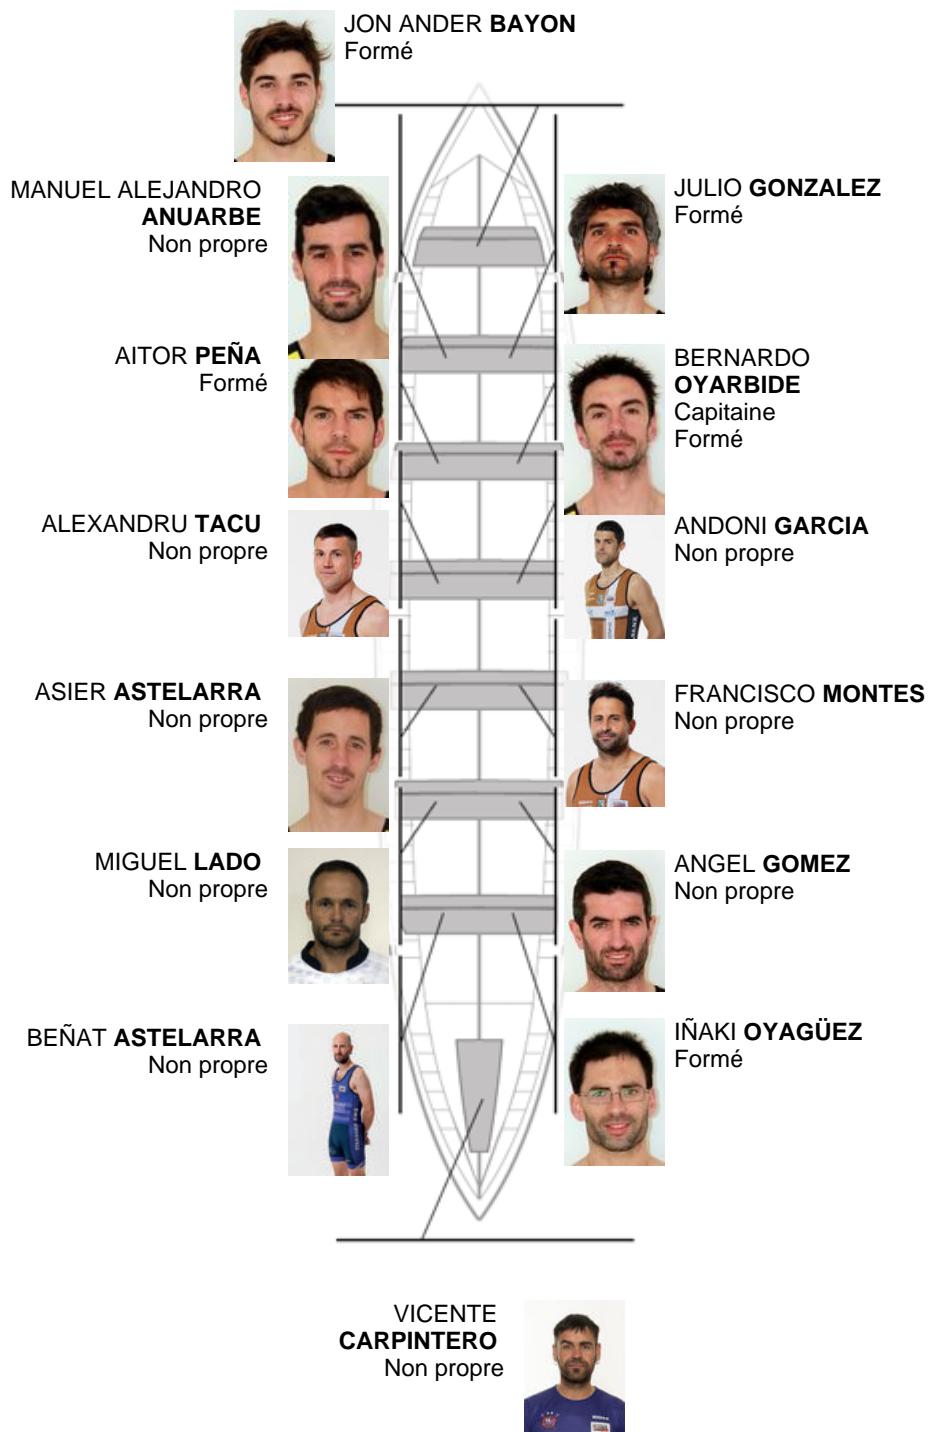

	<b>Club</b>	<b>Temp</b>	<b>Dif</b>	<b>%</b>	<b>Points</b>
4	PORTUGALETE EULEN	23:07,74	00:33.46	102.47%	1

Coach  
**ÁNGEL GÓMEZ**

Délégué  
**KARLOS BELASKO**

Firma y sello

**Supleánts**

Retiréur  
**@GONZALEZ**  
**MARCELO**

Non propre

**Formé:5**  
**Prope:**  
**Non propre: 9**