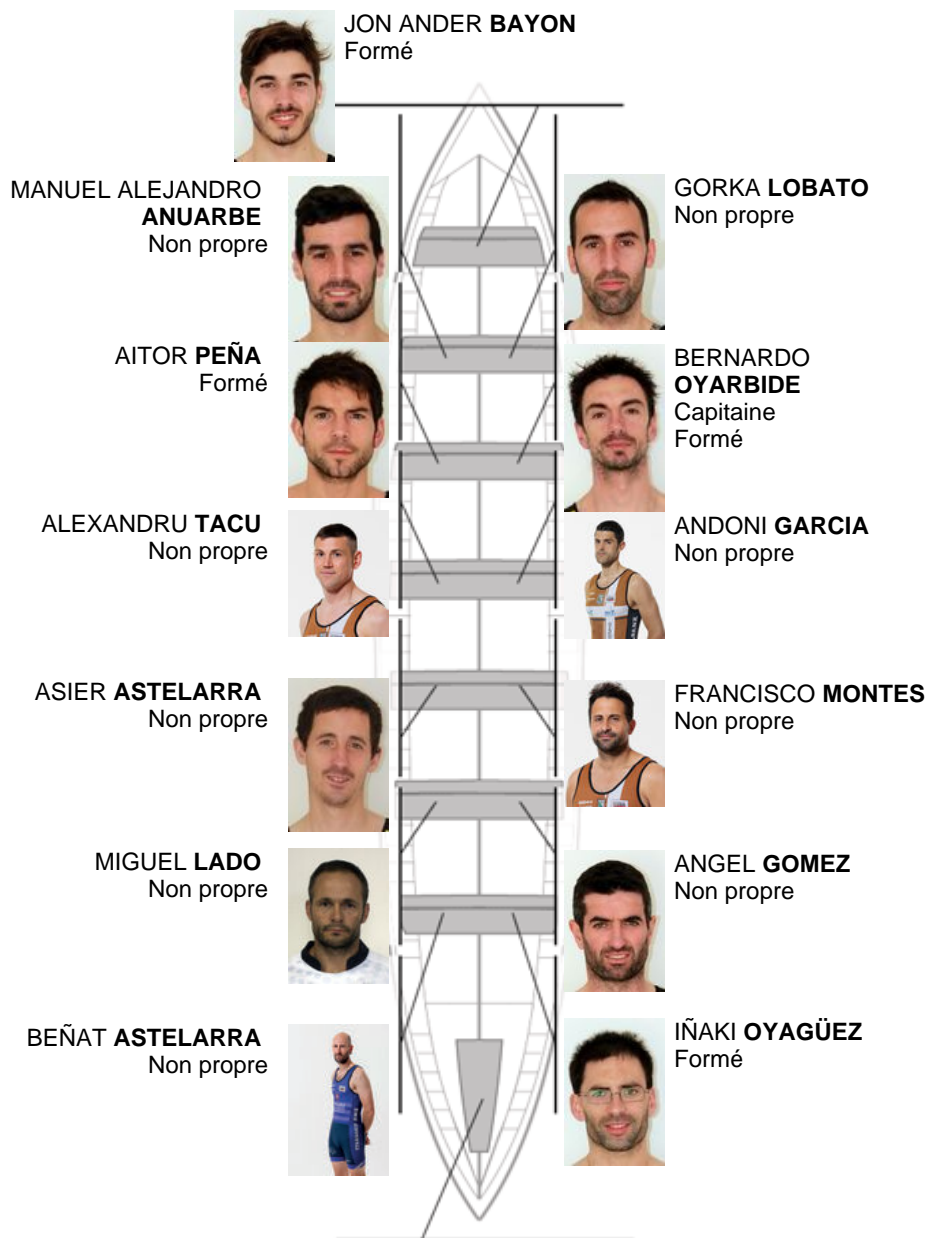

	Club	Temp	Dif	%	Points
8	PORTUGALETE EULEN	20:37,97	00:27.80	102.29%	2

Coach
ÁNGEL GÓMEZ

Délegué
ANDONI TIRADO

Firma y sello

Supleánts

Remarero
MENDIZÁBAL

Non propre

Formé:5

Prope:

Non propre: 9

JOSEBA MANCEBON
Formé