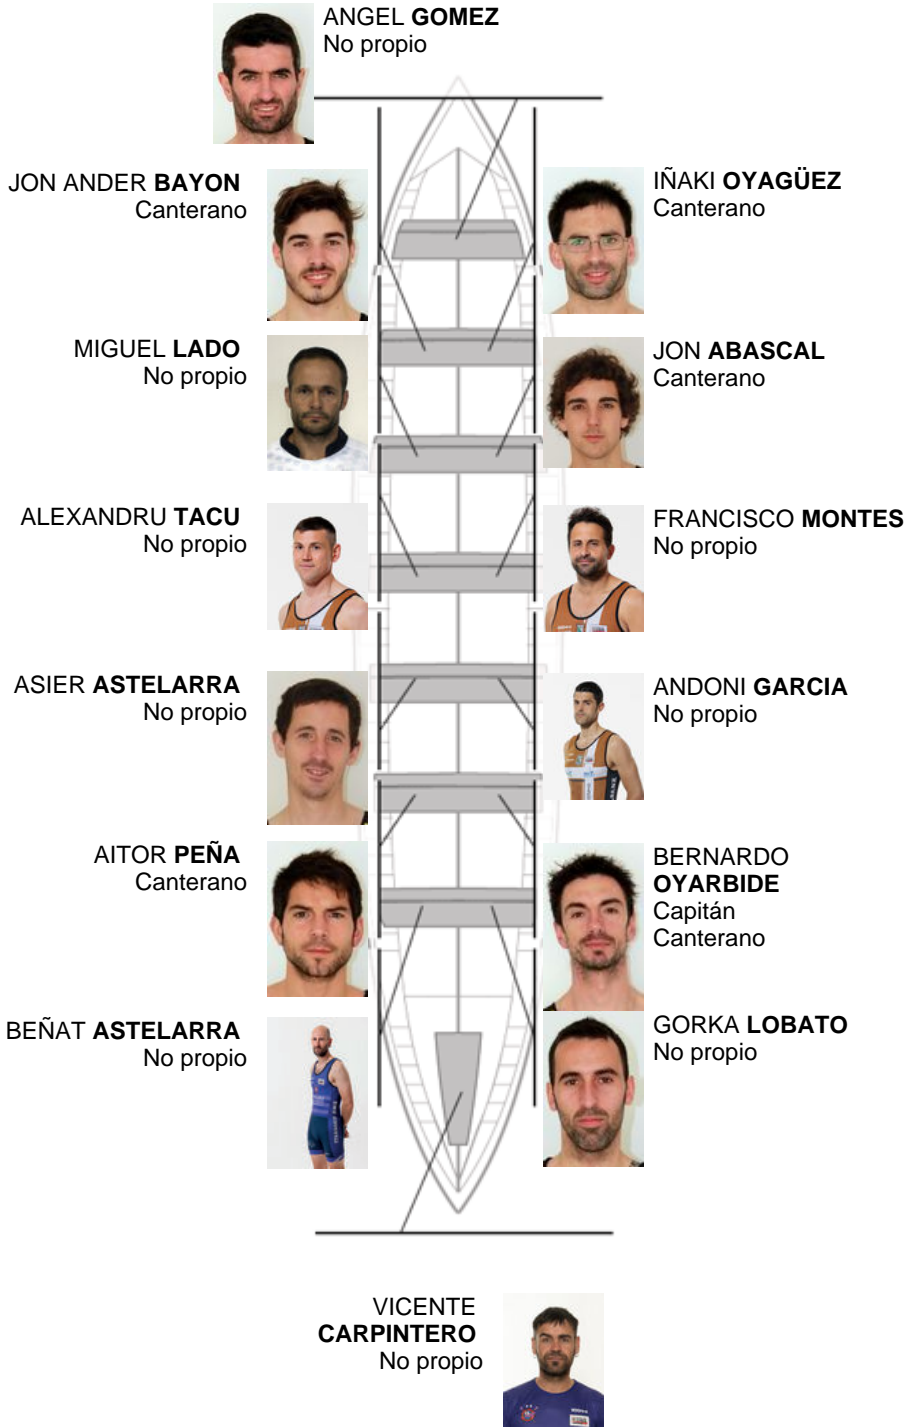

	Club	Tempo	A favor	%	Puntos
10	PORTUGALETE EULEN	20:23,16	00:30.96	102.59%	3

Adestrador
ÁNGEL GÓMEZ

Delegado
KARLOS GANDÓY

Firma e sello

Suplentes

Remeiro
~~JON ANDER BAYON~~
~~ANUARBE~~
~~ASIER ASTELARRA~~
ANUARBE
No propio