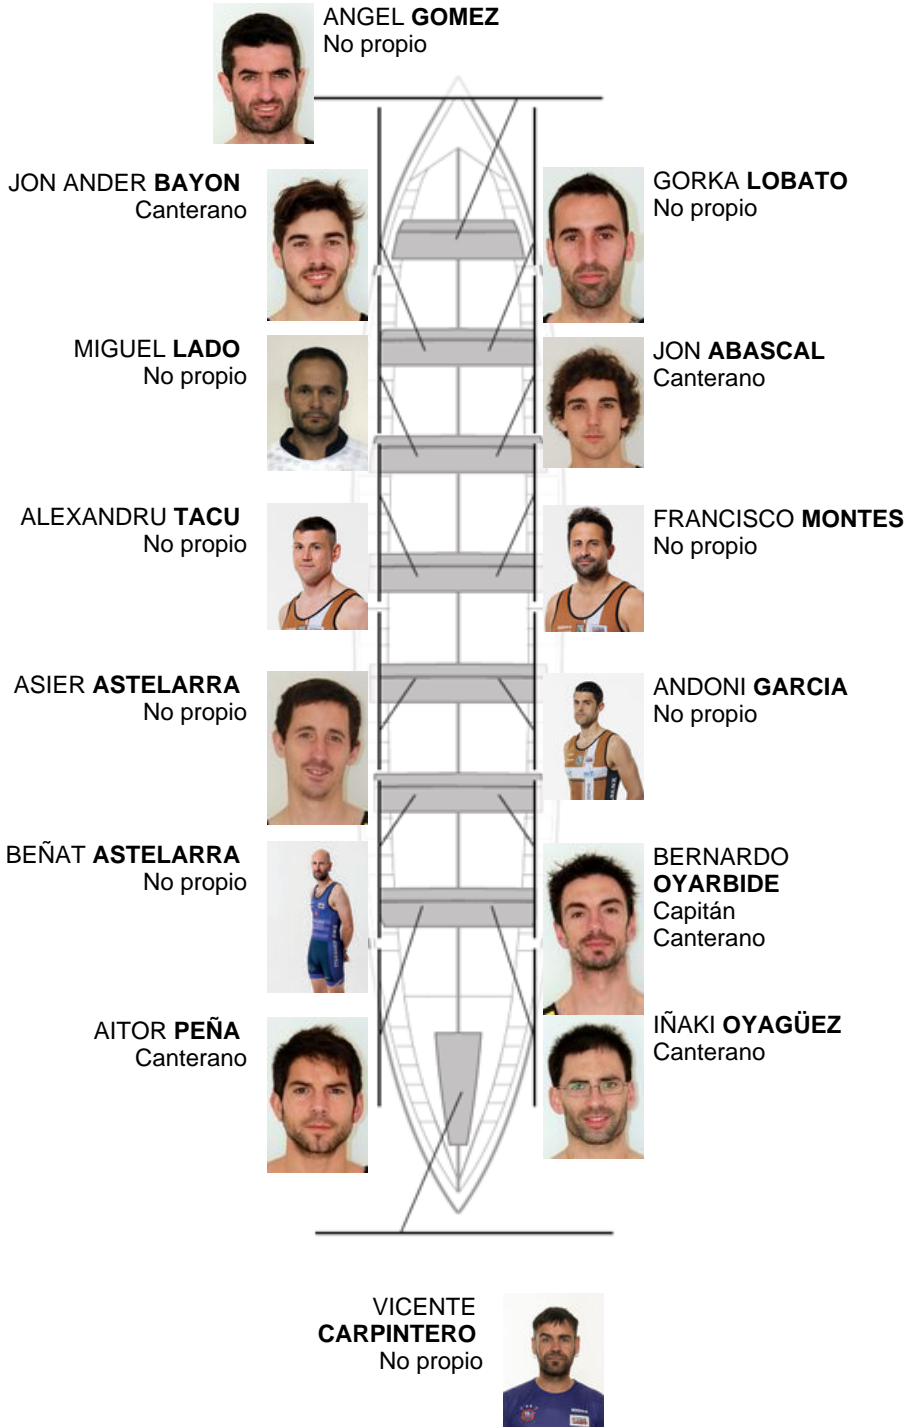

	Club	Tempo	A favor	%	Puntos
7	PORTUGALETE EULEN	20:31,40	00:31.14	102.59%	6

Adestrador
ÁNGEL GÓMEZ

Delegado
KARLOS BELASKO

Firma e sello

Suplentes

Remoiro
~~ANUARBE CANTERANO~~
ANUARBE CANTERANO
Canterano
No propio