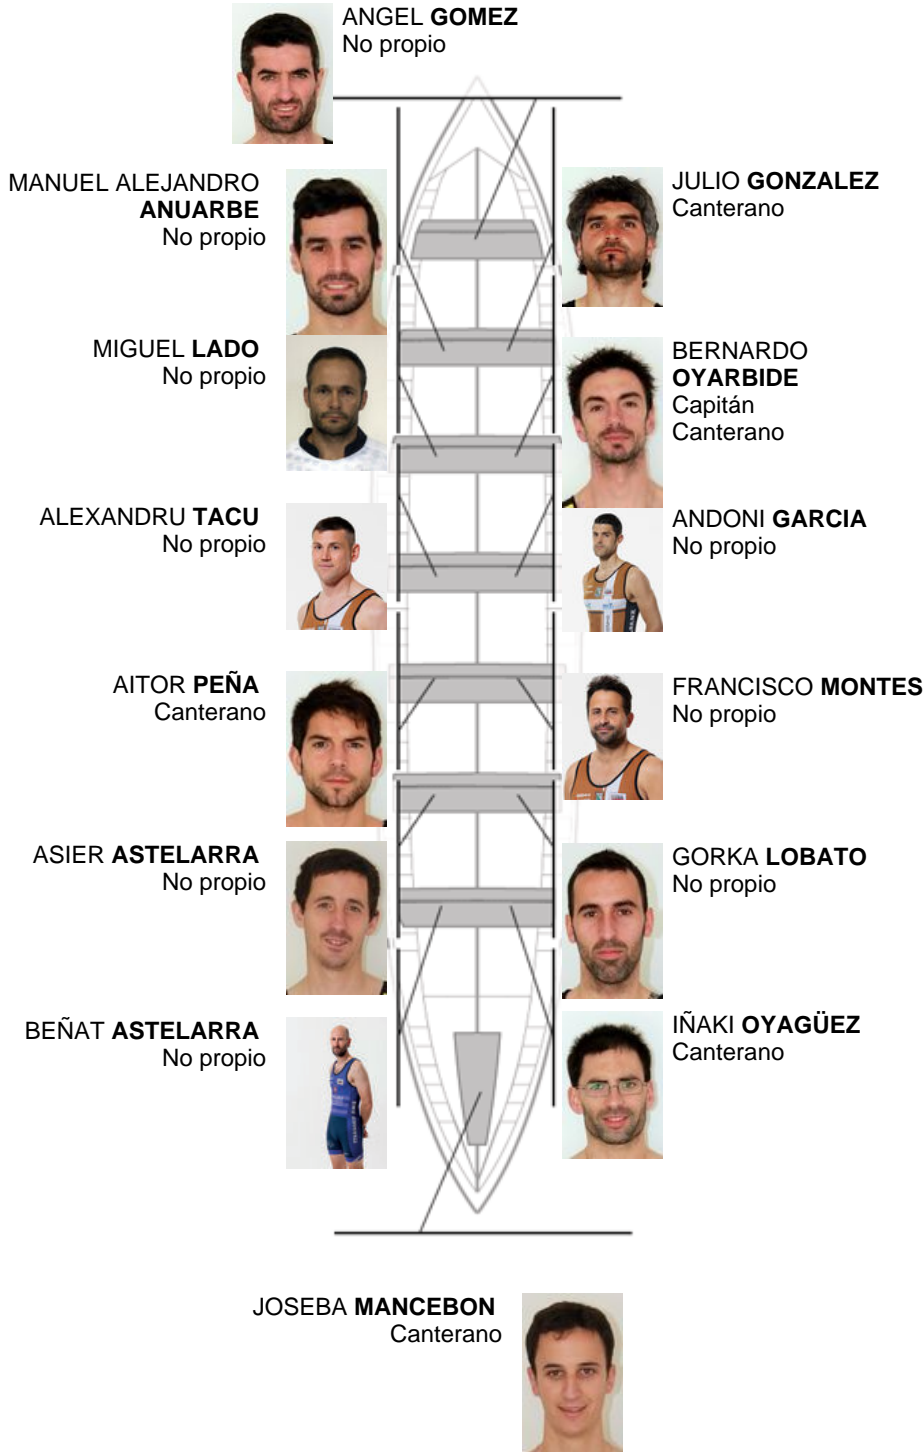

	Club	Tempo	A favor	%	Puntos
11	PORTUGALETE EULEN	20:55,70	00:59.78	104.99%	2

Adestrador  
**ÁNGEL GÓMEZ**

Delegado  
**ANDONI TIRADO**

Firma e sello

**Suplentes**

Remoíro  
**JOSEBA MANCEBON**  
Canterano

**Canteirás:5**  
**Propios:**  
**Non propio: 9**