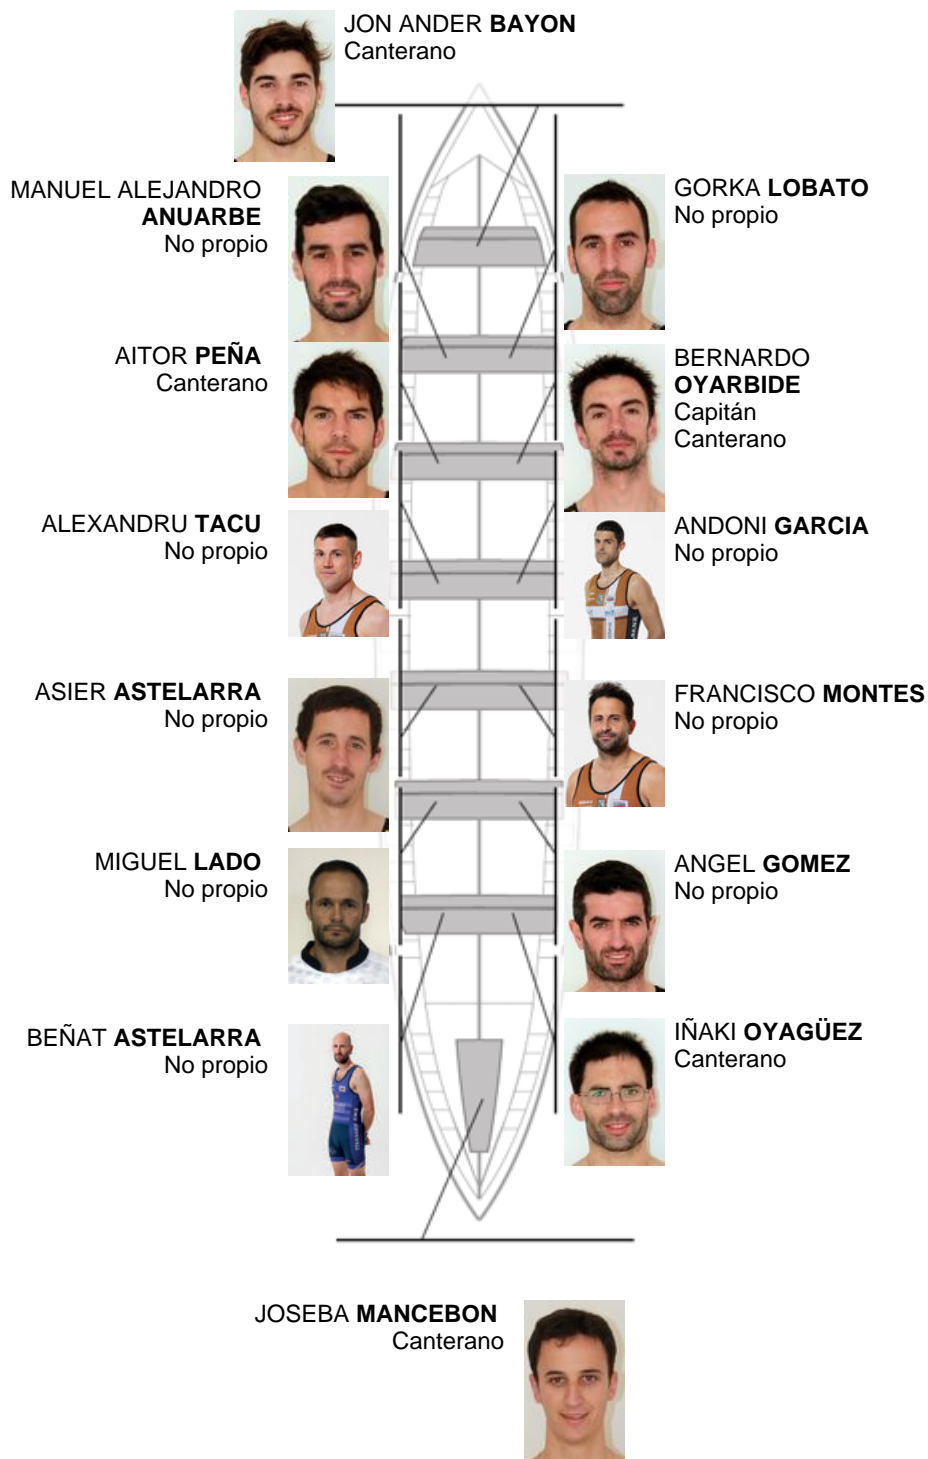

	Club	Tempo	A favor	%	Puntos
11	PORTUGALETE EULEN	20:49,48	01:23.16	107.13%	2

Adestrador
**ÁNGEL
GÓMEZ**

Delegado
**ANDONI
TIRADO**

Firma e sello

Suplentes

Ramiro
**MARTÍNEZ
GONZÁLEZ**

No propio

Canteirás:5