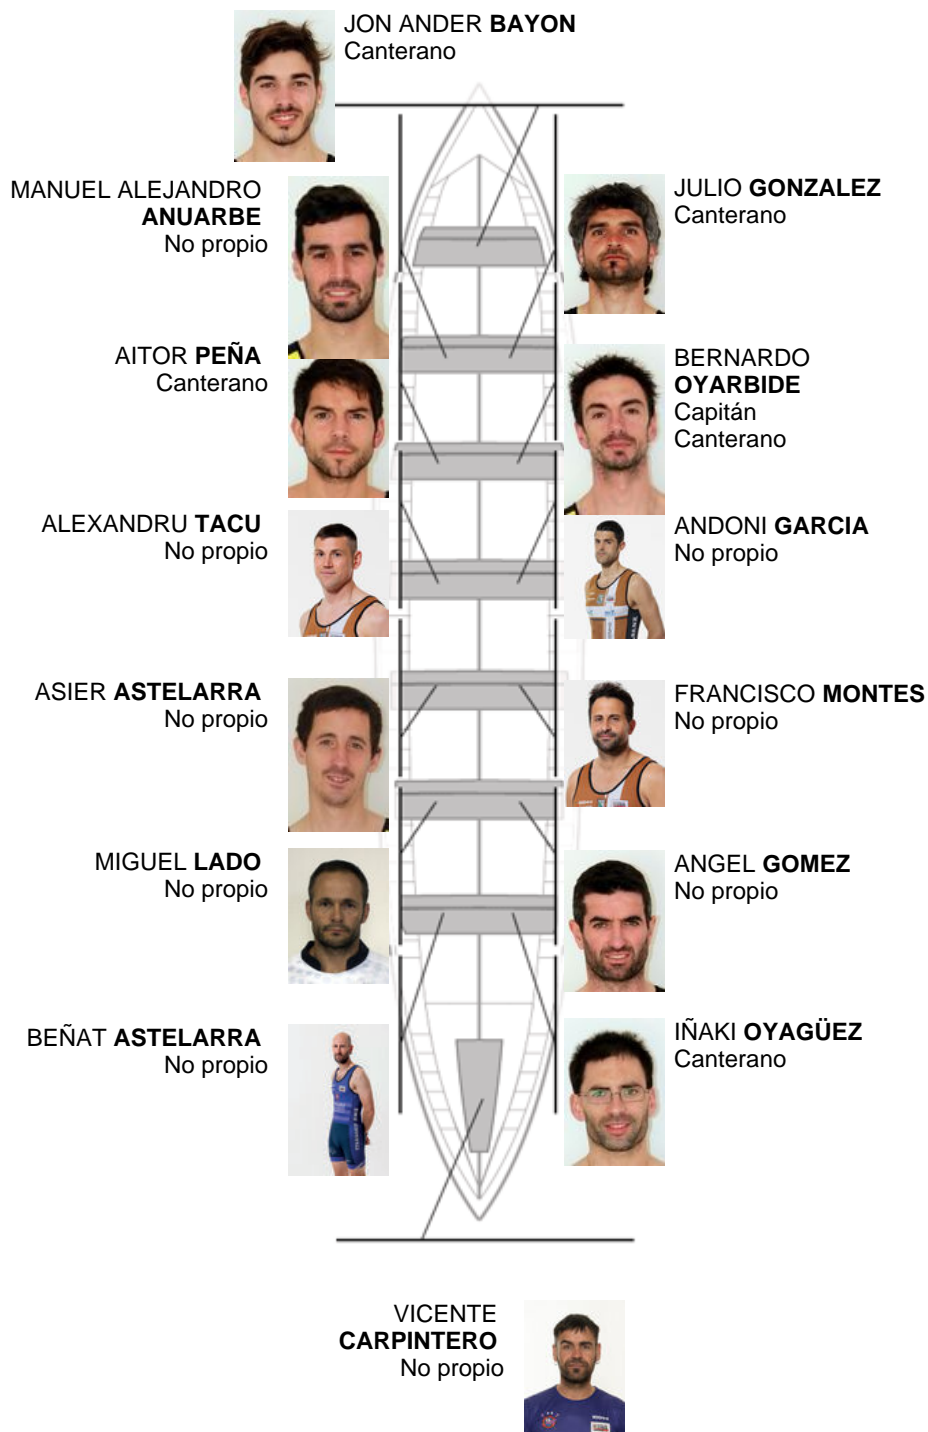

	Club	Tempo	A favor	%	Puntos
4	PORTUGALETE EULEN	23:07,74	00:33.46	102.47%	1

Adestrador  
**ÁNGEL GÓMEZ**

Delegado  
**KARLOS BELASKO**

Firma e sello

**Suplentes**

Retróiro  
~~OSKARZ~~  
~~MAURIZON~~  
No propio