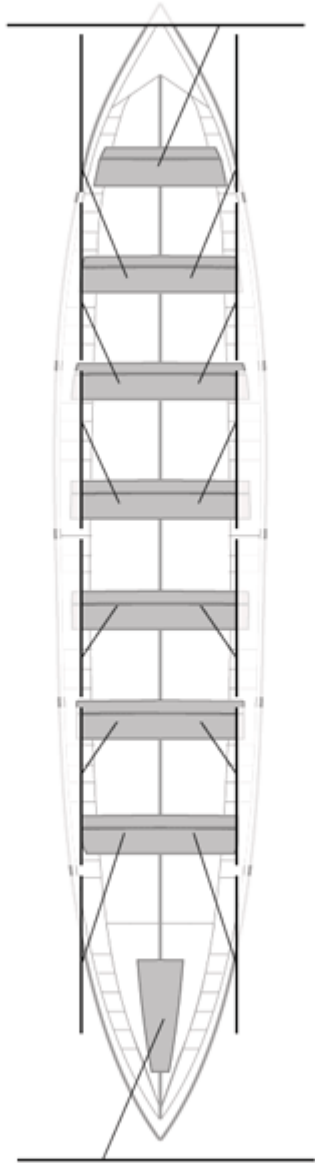

	Kluba	Denbora	Alde	%	Puntuak
7	CASTREÑA	20:54,66	00:38,90	103.20%	6

Image not found or type unknown
Entrenatzailea

Image not found or type unknown
Ordezkarria

Firma y sello

Ordezkarriak

Harrobikoak:
Berezkoak:
Ez berezkoak: