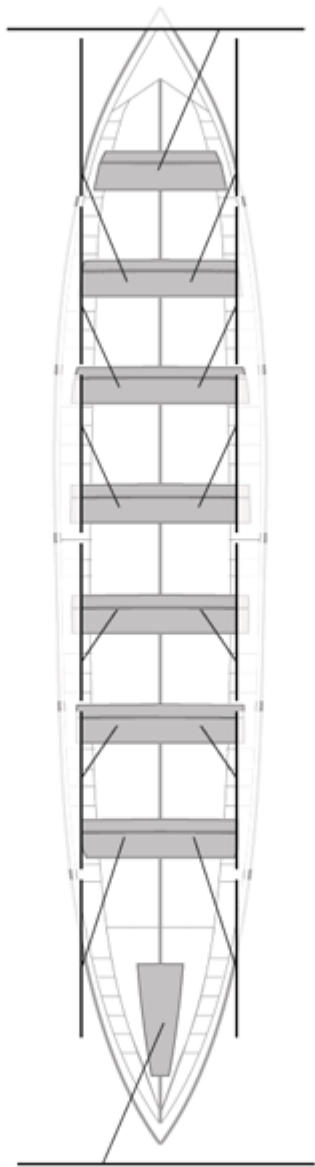

Kluba	Denbora	Alde	%	Puntuak
12	CASTREÑA	20:12,38	00:43,54	103.73%	1

Image not found or type unknown
Entrenatzailea

Image not found or type unknown
Ordezkarria

Firma y sello

Ordezkarriak

Harrobikoak:
Berezkoak:
Ez berezkoak: