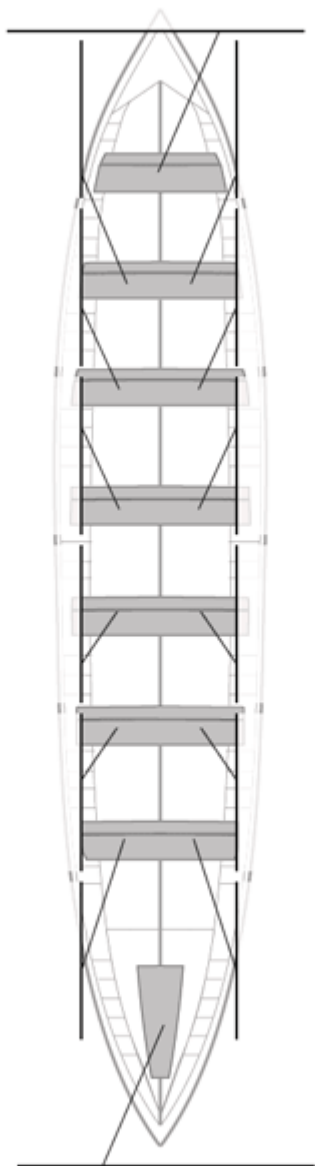

	Kluba	Denbora	Alde	%	Puntuak
1	CASTREÑA	19:30,04	 	100,00%	12

Image not found or type unknown

Entrenatzailea

Image not found or type unknown

Ordezkaria

Firma y sello

Ordezkarriak

Harrobikoak: