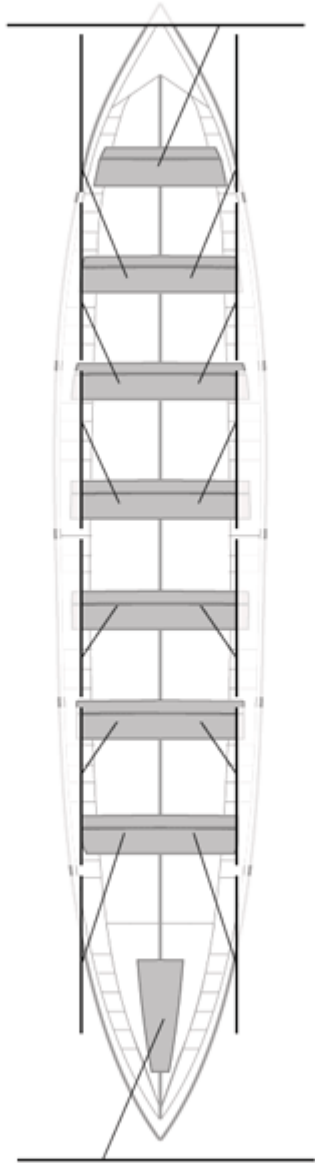

	Kluba	Denbora	Alde	%	Puntuak
1	CASTREÑA	18:58,70		100,00%	12

Image not found or type unknown
Entrenatzailea

Image not found or type unknown
Ordezkarria

Firma y sello

Ordezkarriak

Harrobikoak:

Berezkoak:

Ez berezkoak: