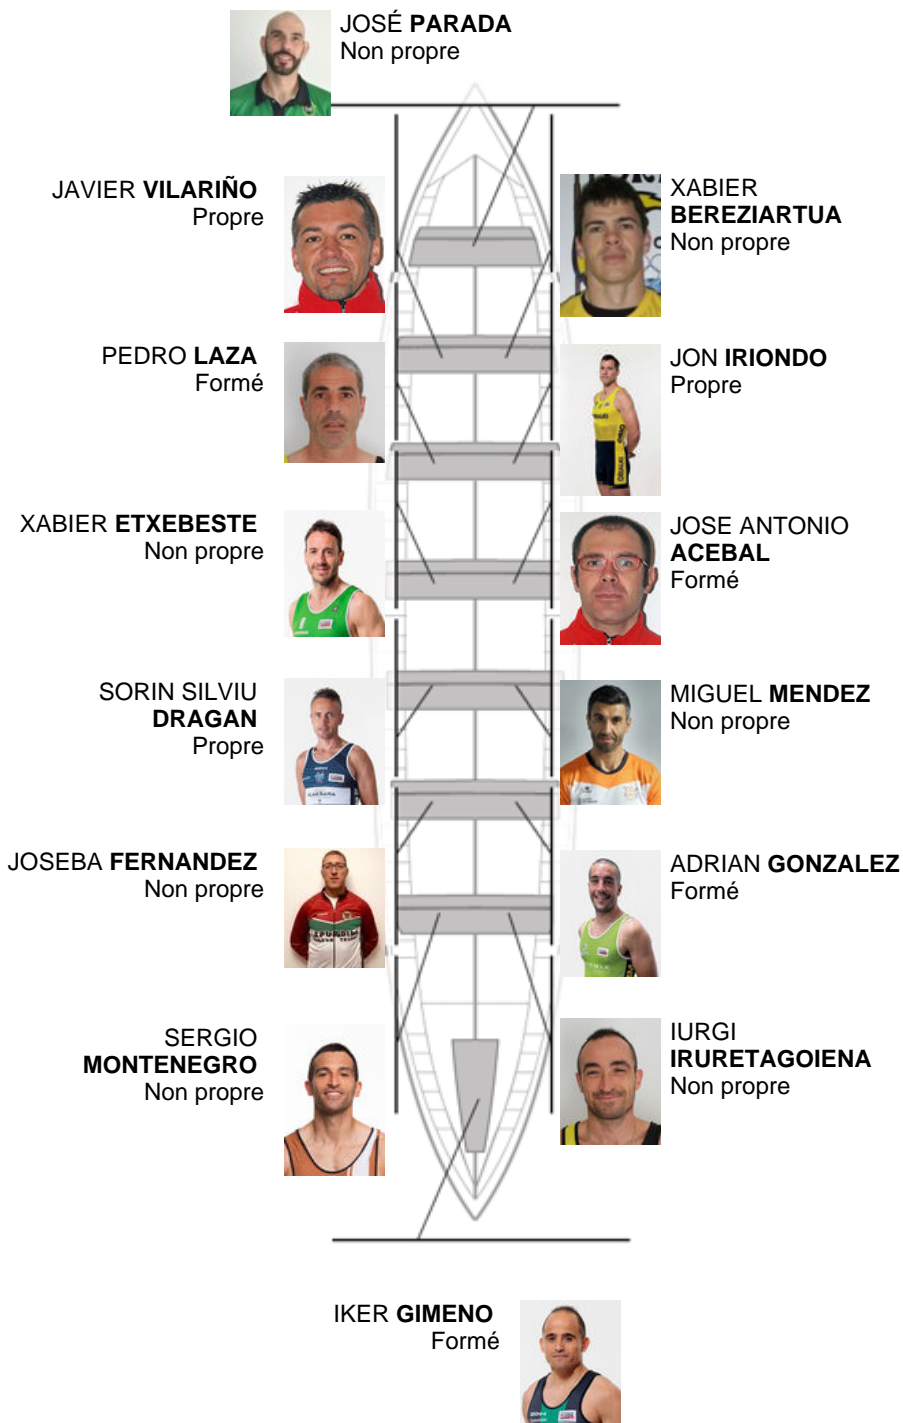

	Club	Temp	Dif	%	Points
4	CASTREÑA	20:48,74	00:27.86	102.28%	9

Coach
Joseba
Fernandez

Délegué
**ANTONIO
DE DIEGO BONATXEA**

Firma y sello

Supleánts

Remeur / patron
**SEBASTIÁN
GONZÁLEZ**

Formé

Formé:4
Prope: 3
Non propre: 7