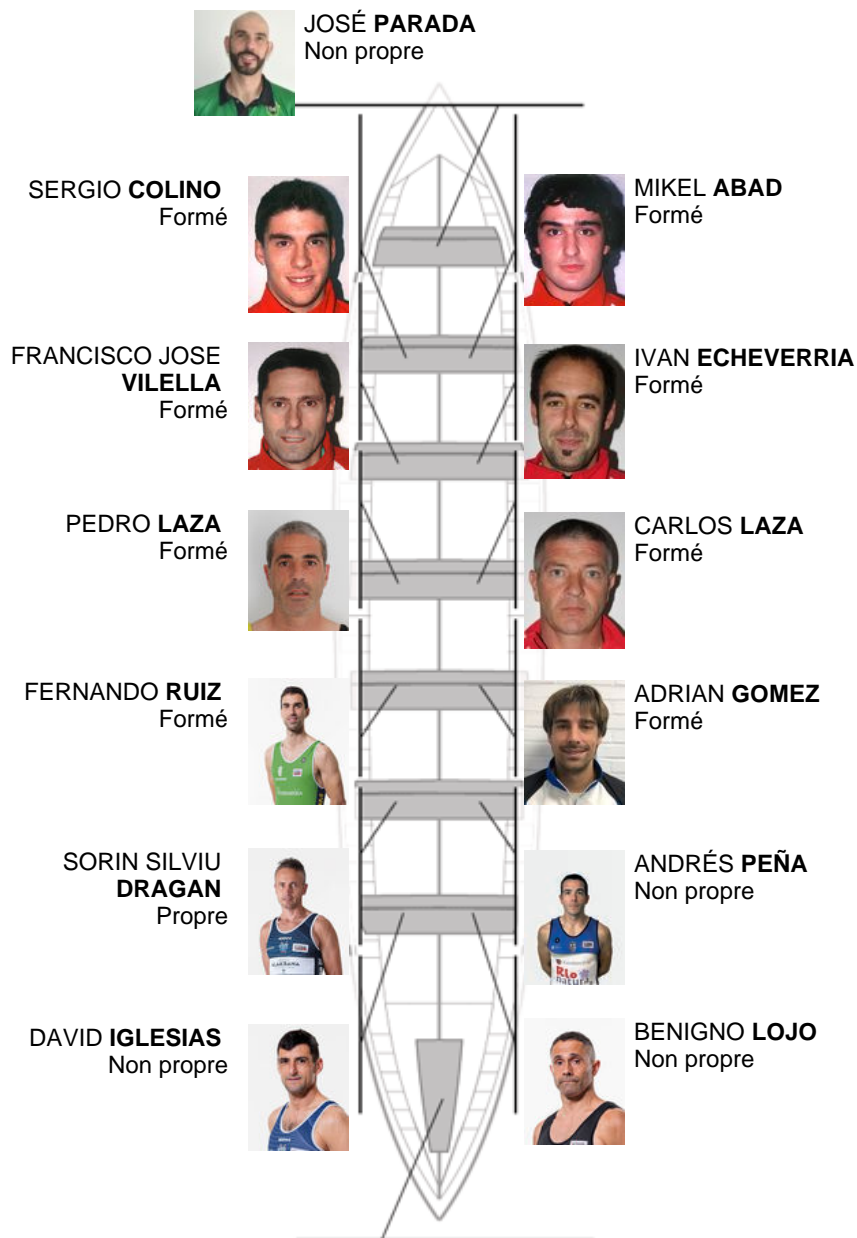

	Club	Temp	Dif	%	Points
12	CASTREÑA	Excl			0

Coach
JOSE ANTONIO
CUERO

Delegue
ANTONIO
DE DIEGO BONATXEA

Firma y sello

Supleánts

Remeur
~~ANTONIO CUERO~~
ANTONIO
CUERO
Non propre
Non propre

Formé:9
Prope: 1
Non prope: 4