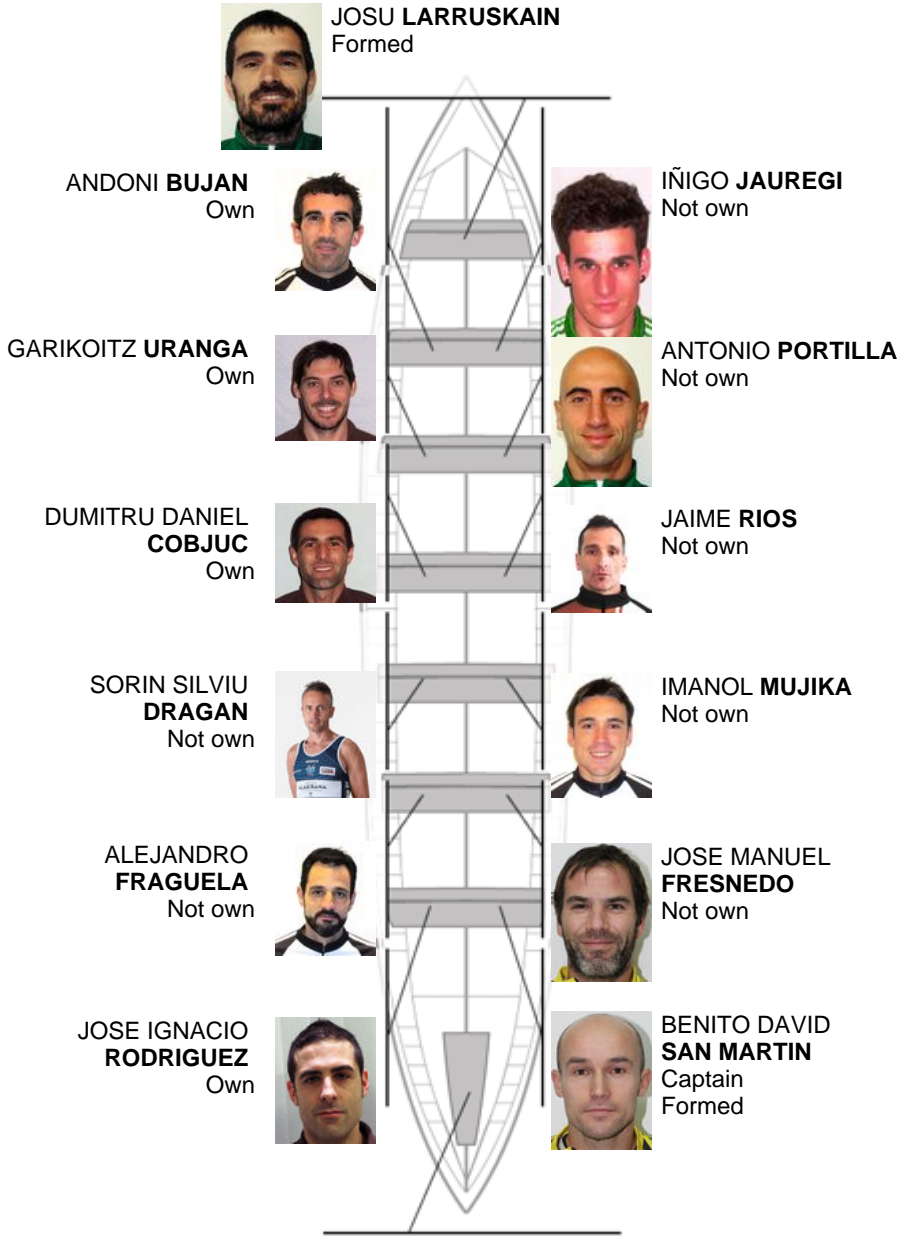

	Club	Time	Dif.	%	Points
1	ZIERBENA BAHIAS DE BIZKAIA	19:38,44		100.00%	5

Coach
PATXI
FRANCES

Delegate
JOSE MANUEL
ORTIZ TAJADA

Firma y sello

Subtitutes

Ripper
~~SEBASTIEN~~
~~BERGOS~~
GARCIA
Not own
Formed