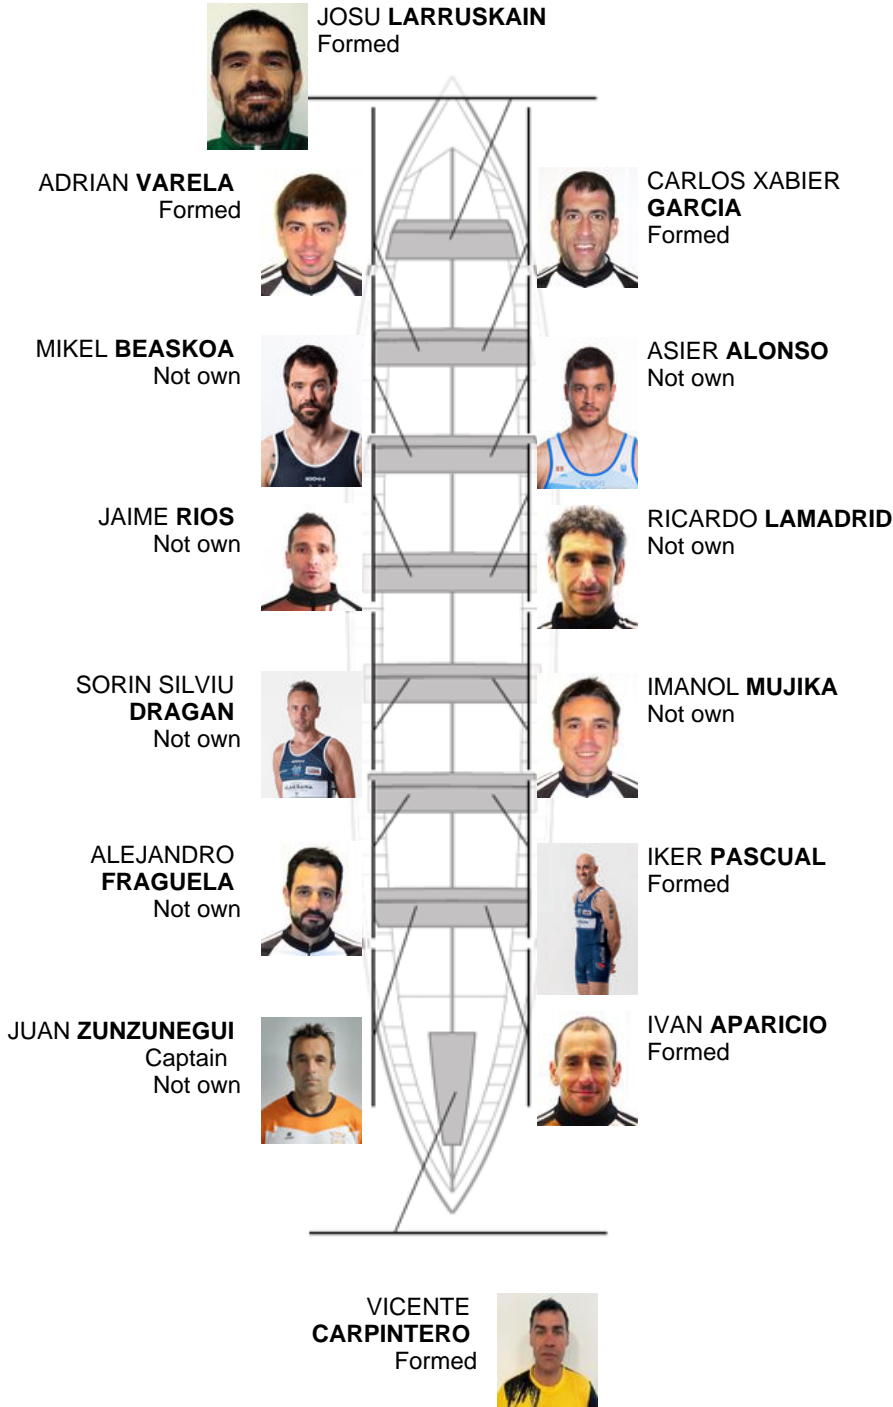

	Club	Time	Dif.	%	Points
6	ZIERBENA BAHIAS DE BIZKAIA	19:46,38	00:29.78	102.57%	7

Coach
JUAN
ZUNZUNEGI

Delegate
JOSE MANUEL
ORTIZ TAJADA

Firma y sello

Subtitutes

Rower
~~IKER PASCUAL~~
~~IVAN APARICIO~~
Subtitute