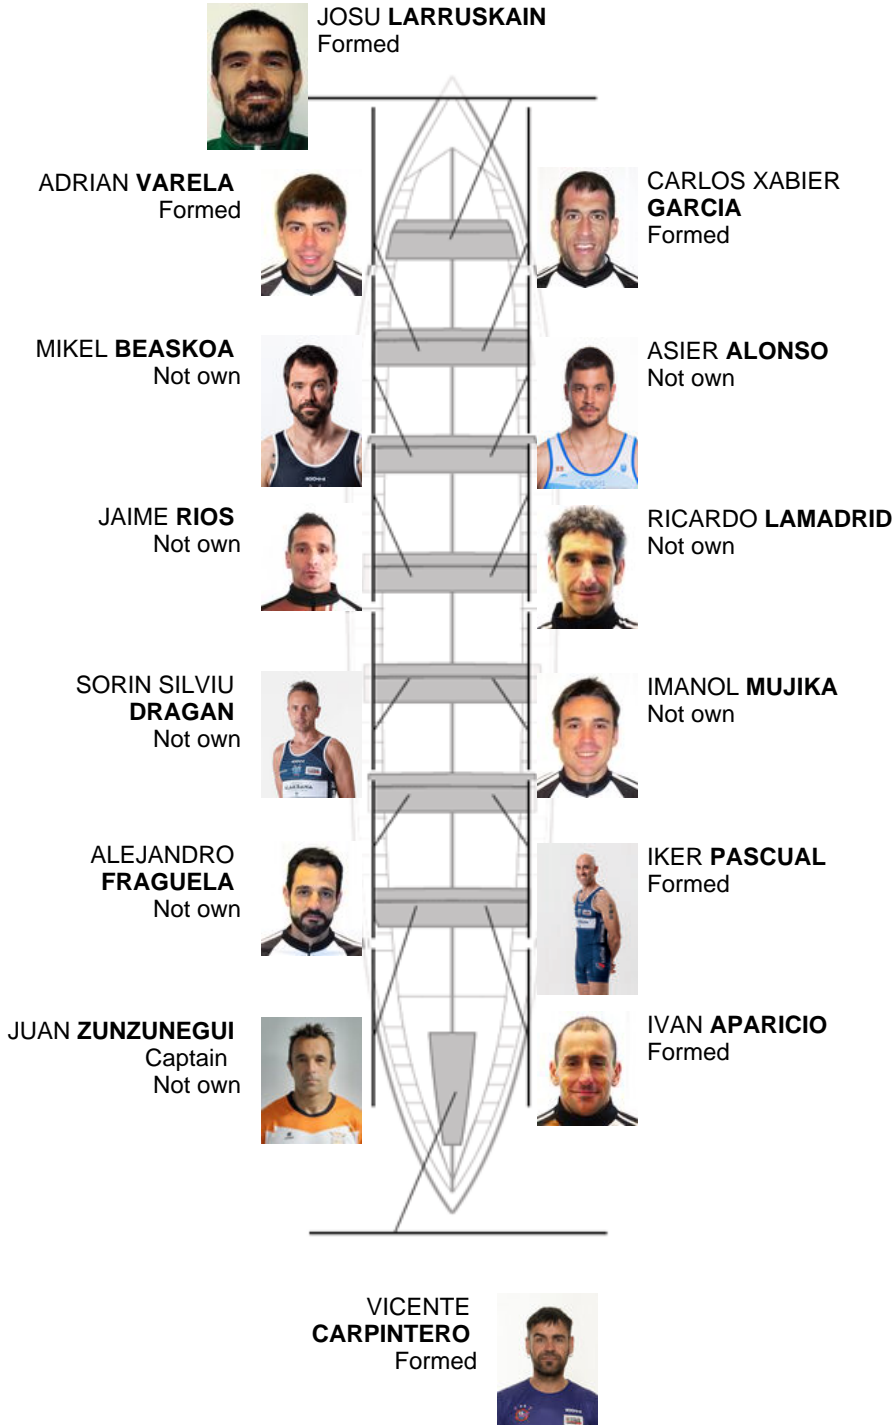

	Club	Time	Dif.	%	Points
6	ZIERBENA BAHIAS DE BIZKAIA	19:46,38	00:29.78	102.57%	7

Coach  
JUAN  
ZUNZUNEGI

Delegate  
JOSE MANUEL  
ORTIZ TAJADA

Firma y sello

### Subtitutes

Rower  
~~IKER PASCUAL~~  
~~IVAN APARICIO~~  
Subtitute

Formed:6

Own:

Not own: 8