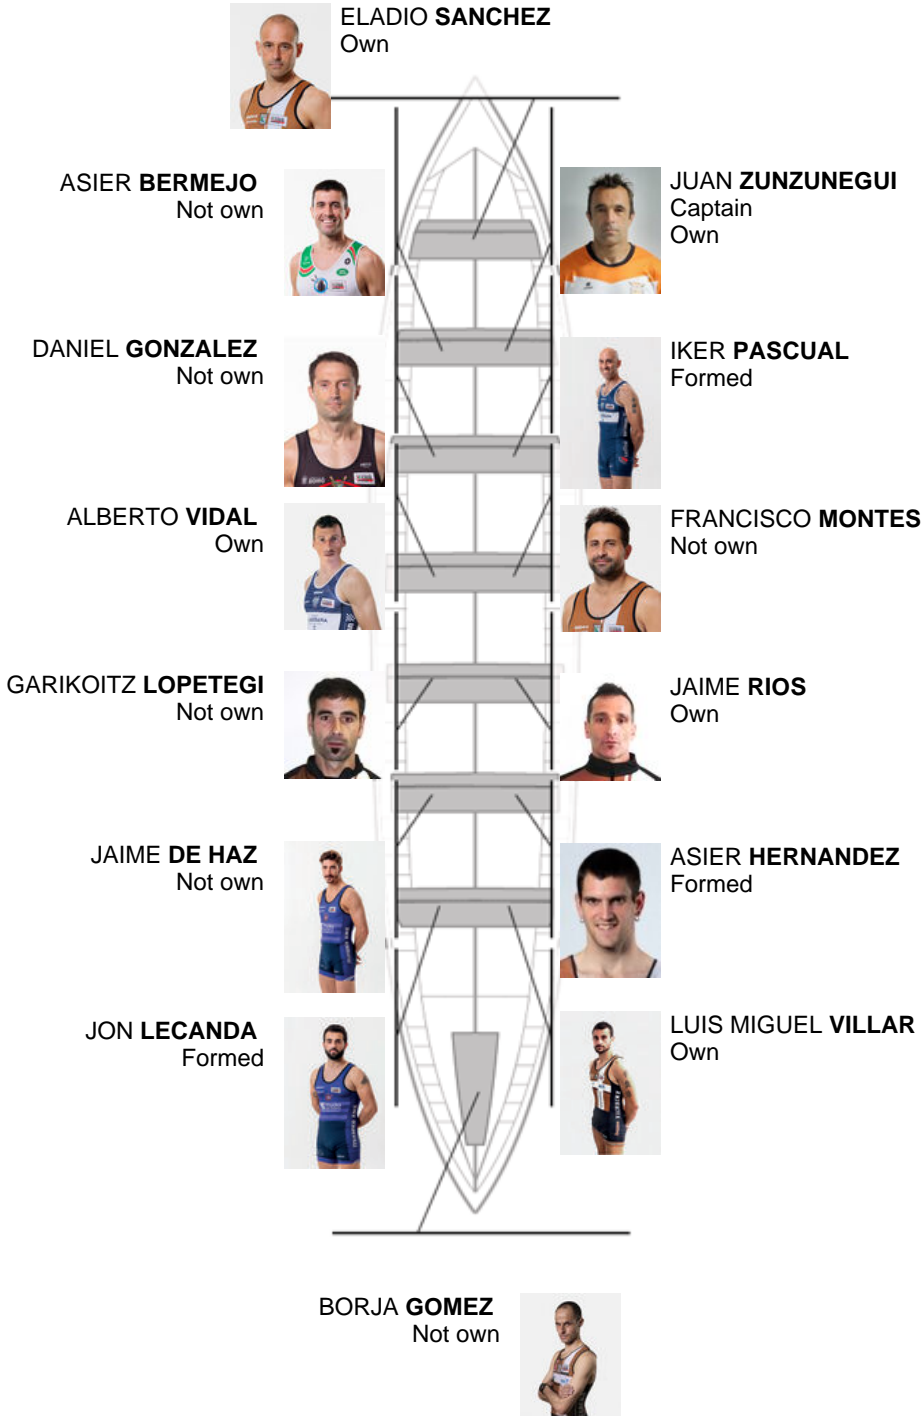

08-11-2019 / Hondarribiko XXXII. Bandera - Mapfre Sari Nagusia - Scoring

	Club	Time	Dif.	%	Points
7	ZIERBENA BAHIAS DE BIZKAIA	20:43,86	00:31.50	102.59%	6

Coach
JUAN
ZUNZUNEGI

Delegate
JOSE MANUEL
ORTIZ TAJADA

Firma y sello

Subtitutes

Ripper
~~ASIER HERNANDEZ~~
~~ALBERTO VIDAL~~
Ritmoed

Formed:3
Own: 5
Not own: 6