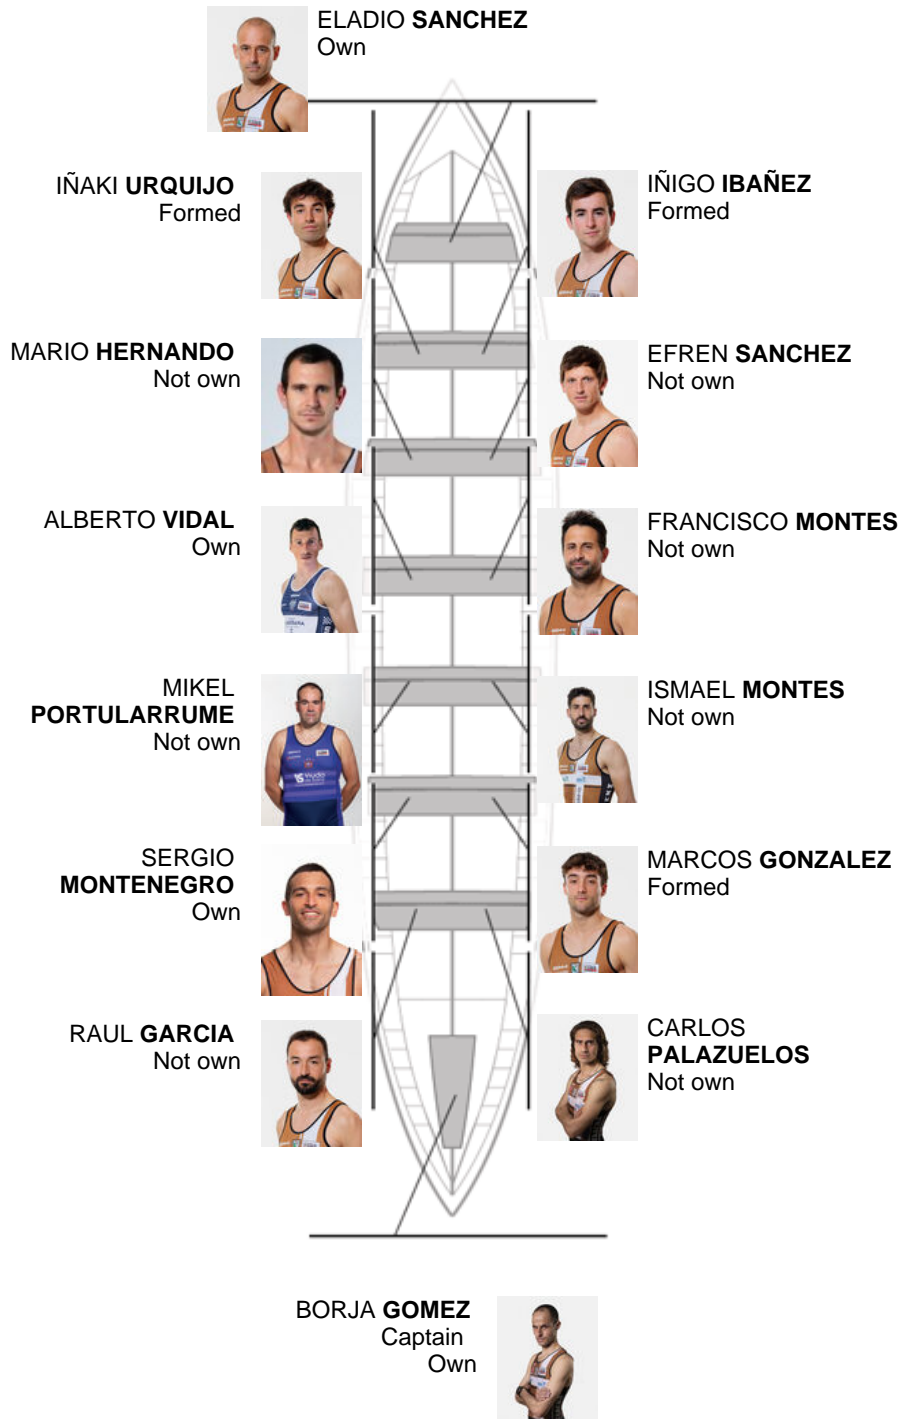

	Club	Time	Dif.	%	Points
7	ZIERBENA BAHIAS DE BIZKAIA	20:16,46	00:41.52	103.53%	6

Coach
JUAN
ZUNZUNEGI

Delegate
JOSE LUIS
HERRERIAS
ELOSEGUI

Firma y sello

Subtitutes

Blipper
ANSELMO GUELL
ELOSEGUI
Blipper

Formed:3