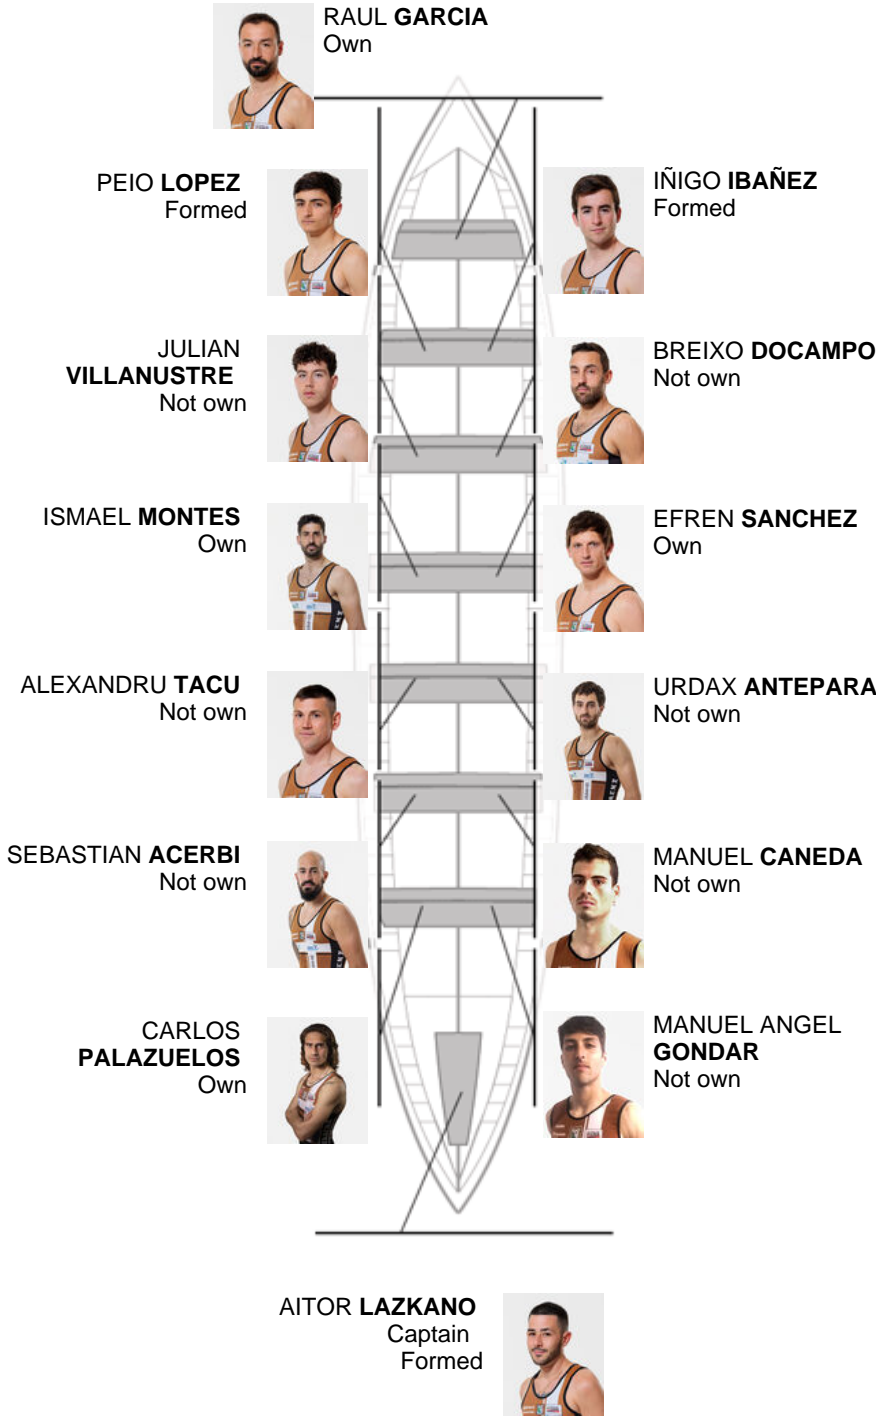

08-10-2024 / Hondarribiko XXXVII. Bandera / Mapfre Sari Nagusia - Scoring

	Club	Time	Dif.	%	Points
4	ZIERBENA BAHIAS DE BIZKAIA	20:40,98	00:30.36	102.50%	9

Coach
DANIEL
PEREZ

Delegate
JOSE LUIS
HERRERIAS
ELOSEGUI

Firma y sello

Subtitutes

Blipper
~~ERIKO BAKSEN~~
~~ERIKO BAKSEN~~
Estroch

Formed:3
Own: 4
Not own: 7