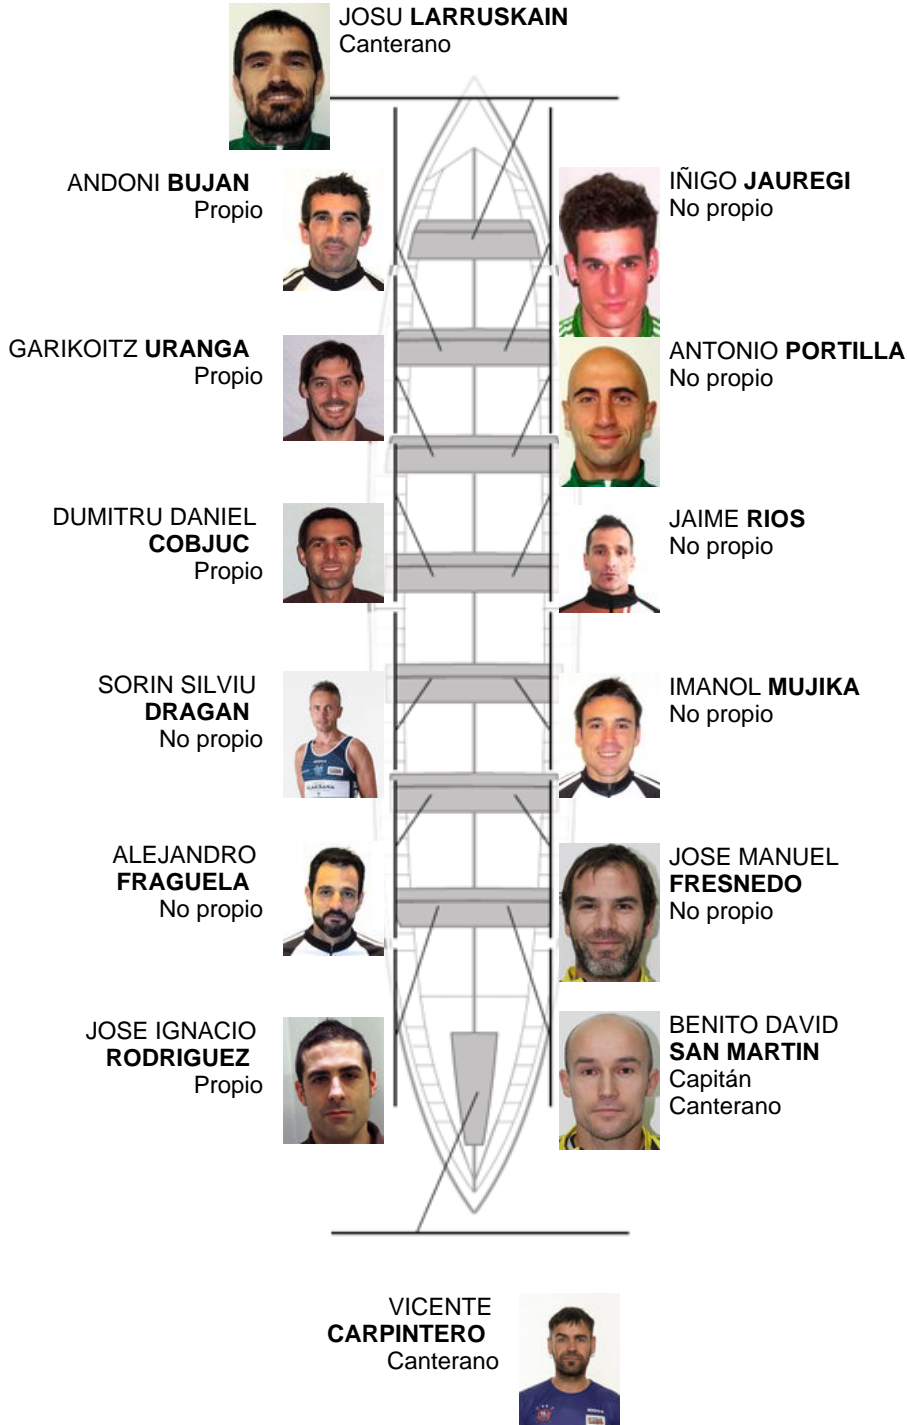

	Club	Tiempo	A favor	%	Puntos
1	ZIERBENA BAHIAS DE BIZKAIA	20:59,32		100.00%	5

Entrenador
PATXI
FRANCES

Delegado
JOSE MANUEL
ORTIZ TAJADA

Firma y sello

Suplentes

Retirado
~~ANTONIO PORTILLA~~
~~GABRIEL~~
Suplente