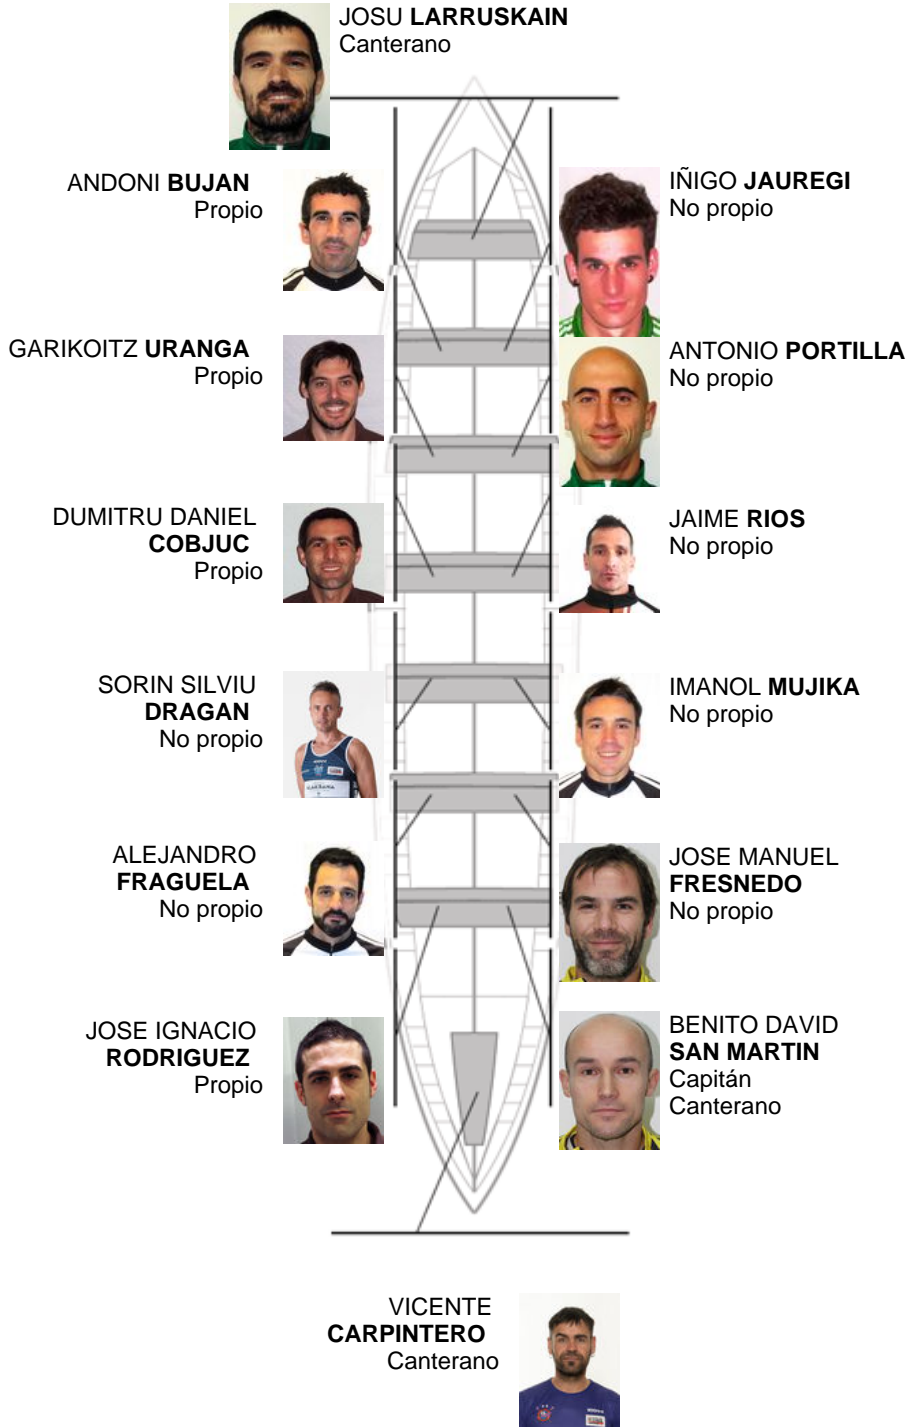

	Club	Tiempo	A favor	%	Puntos
1	ZIERBENA BAHIAS DE BIZKAIA	19:38,44		100.00%	5

Entrenador  
PATXI  
FRANCES

Delegado  
JOSE MANUEL  
ORTIZ TAJADA

Firma y sello

**Suplentes**

Retirado  
~~ANTONIO PORTILLA~~  
~~GASTON~~  
Suplente