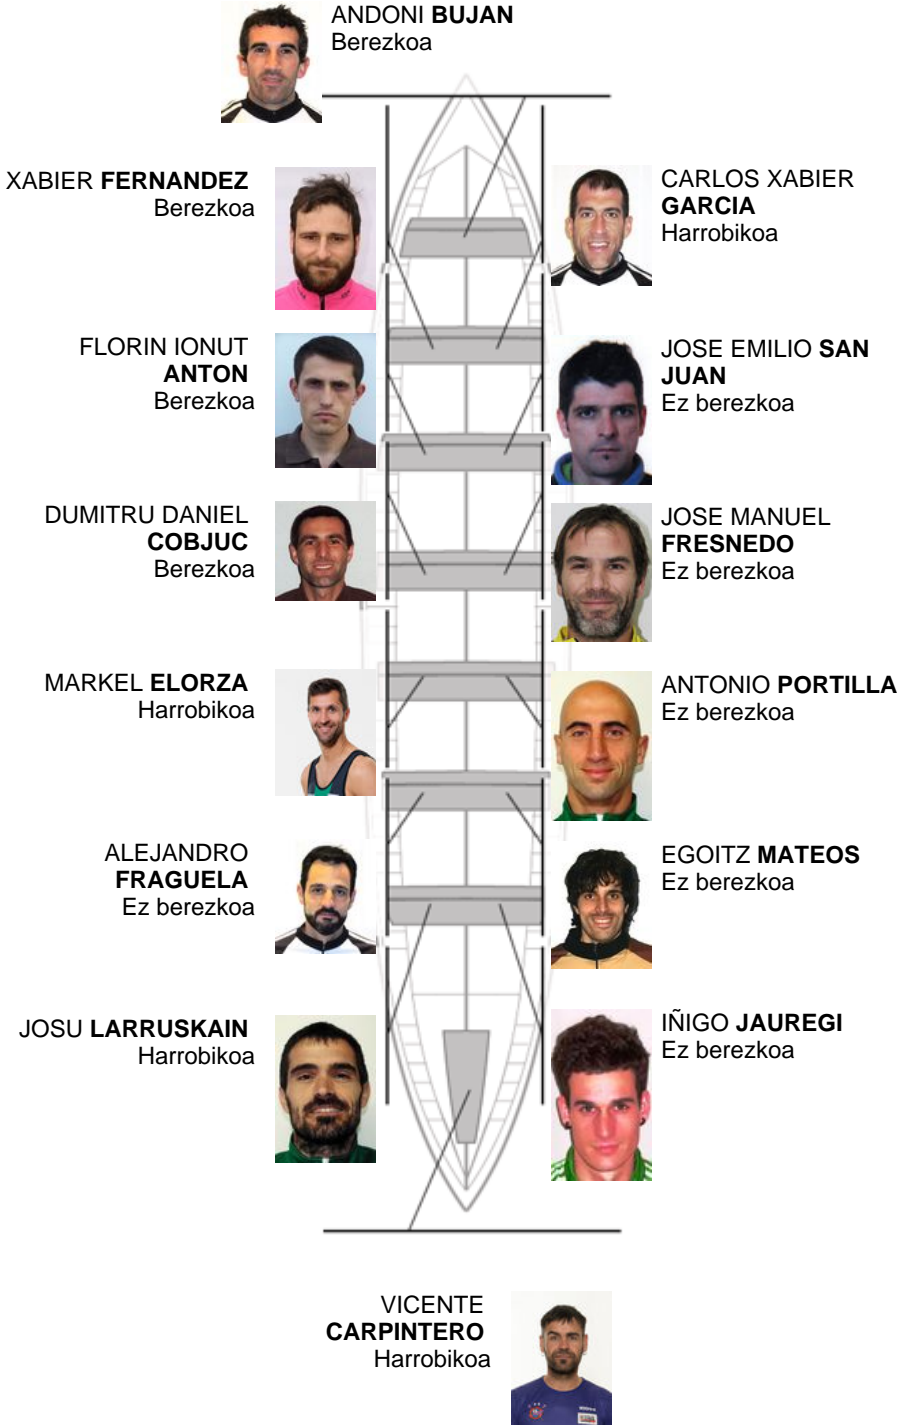

	Kluba	Denbora	Alde	%	Puntuak
11	ZIERBENA BAHIAS DE BIZKAIA	20:07,26	00:35.14	102.99%	2

Entrenatzailea
**PATXI
FRANCES**

Roberto Álvarez Elorza
**Roberto
Álvarez Elorza**

Firma y sello

Ordezkarriak

Arrociaria
~~DE LA BIZKAIA~~
~~FRANCÉS~~
DE LA BIZKAIA

Ez berezkoa

Harrobikoak:4
Berezkoak: 4
Ez berezkoak: 6