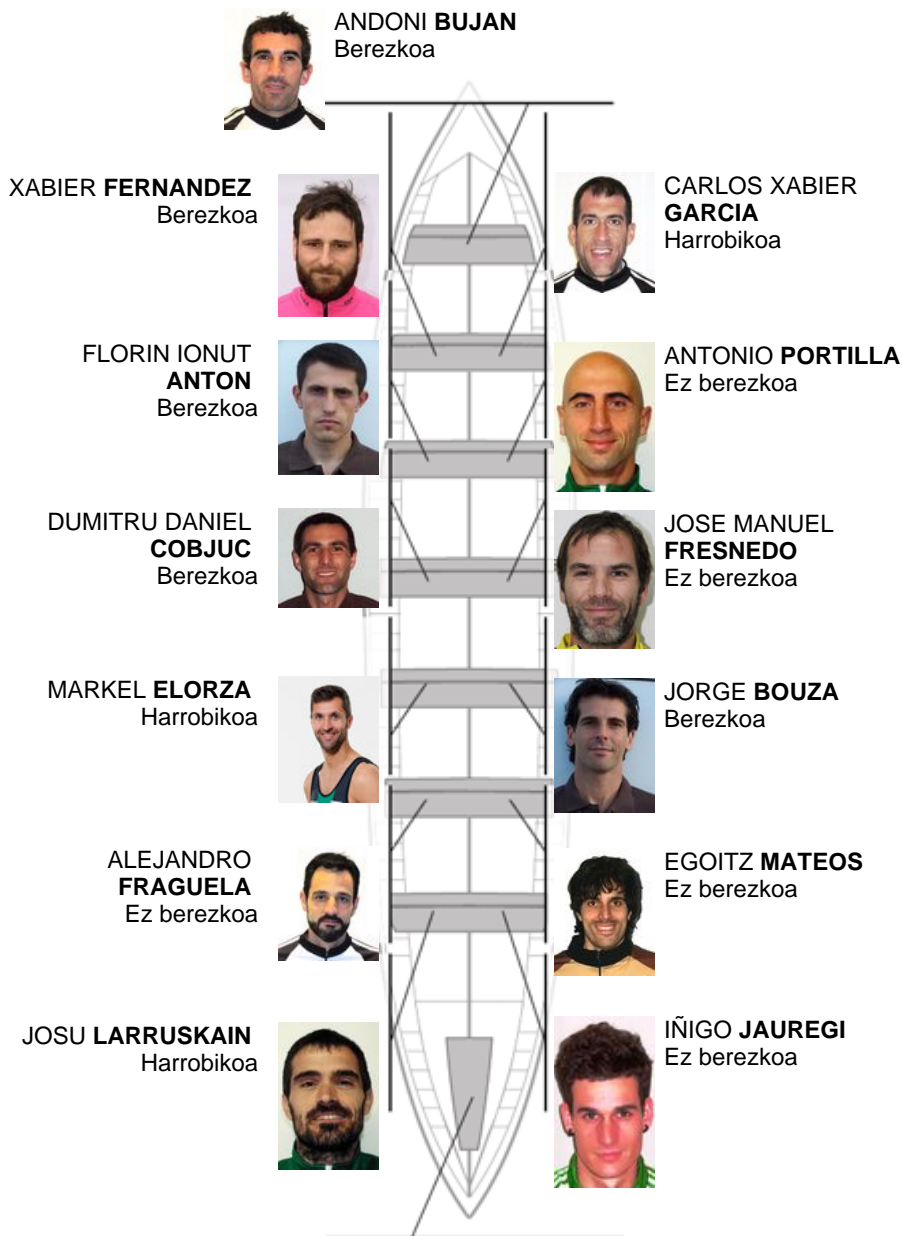

	Kluba	Denbora	Alde	%	Puntuak
12	ZIERBENA BAHIAS DE BIZKAIA	20:44,46	00:54.06	104.54%	1

Entrenatzailea
PATXI
FRANCES

Roberto Álvarez Elorza

Ordezkoa
Roberto
Álvarez Elorza

Firma y sello

Ordezkeriak

Arriola
ARNAITZ
ARRIOLA

Ez berezkoa

JOSEBA ARBONA
Ez berezkoa

Harrobikoak:3

Berezkoak: 5

Ez berezkoak: 6