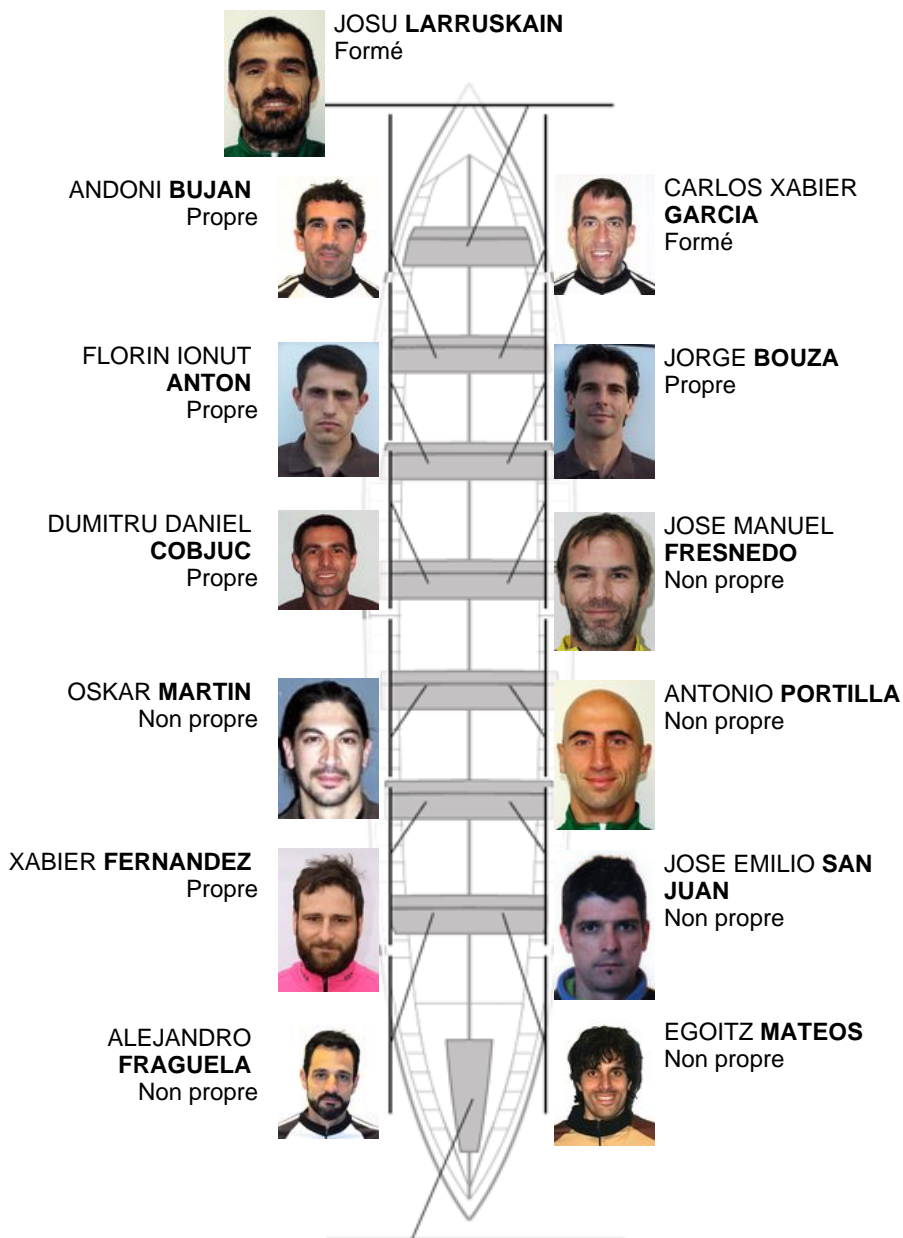

	Club	Temp	Dif	%	Points
11	ZIERBENA BAHIAS DE BIZKAIA	21:24,04	00:56.99	104.64%	2

Coach  
PATXI  
FRANCES

Délegué  
JOSE LUIS  
HERRERIAS  
ELOSEGUI

Firma y sello

### Supleánts

Ramón  
~~MENDEZ~~  
DE LA  
CRUZ  
Non propre  
Non propre

Formé:3

Prope: 5

Non prope: 6