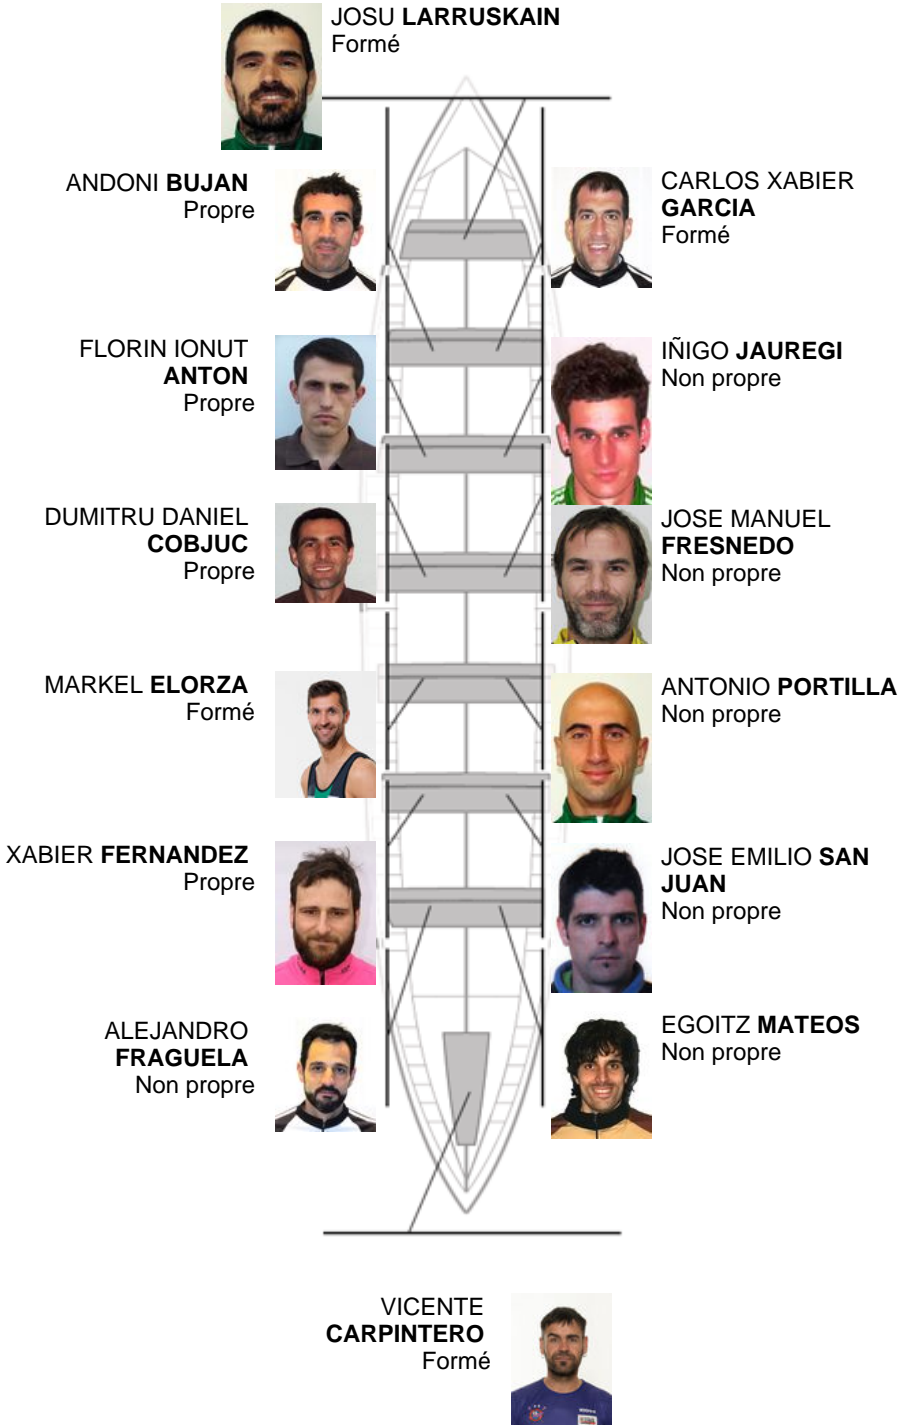

	Club	Temp	Dif	%	Points
12	ZIERBENA BAHIAS DE BIZKAIA	20:55,48	00:49.65	104.11%	1

Coach
PATXI
FRANCES

Délegué
JOSE LUIS
HERRERIAS
ELOSEGUI

Firma y sello

Supleánts

Remon
DE LA HOZ
DE LA HOZ

Non propre

Formé:4