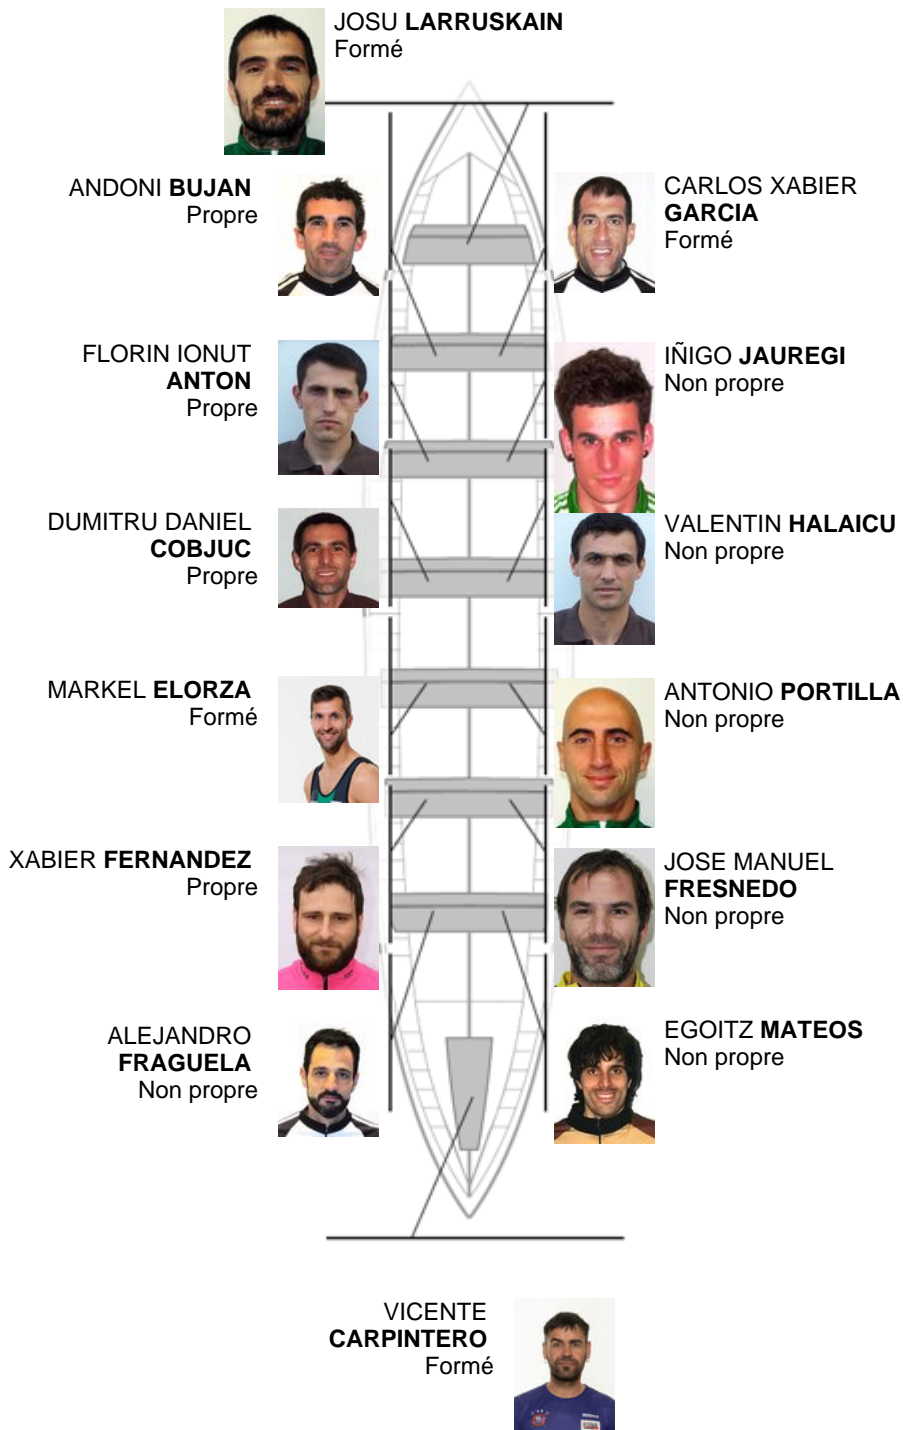

	Club	Temp	Dif	%	Points
10	ZIERBENA BAHIAS DE BIZKAIA	21:32,24	01:02.48	105.08%	0

Coach  
PATXI  
**FRANCES**

Roberto  
**Álvarez Elorza**

Firma y sello

**Supleánts**

Remon  
**BERRIZ**  
**BERRIZ**

Non propre

**Formé: 4**  
**Prope: 4**  
**Non prope: 6**