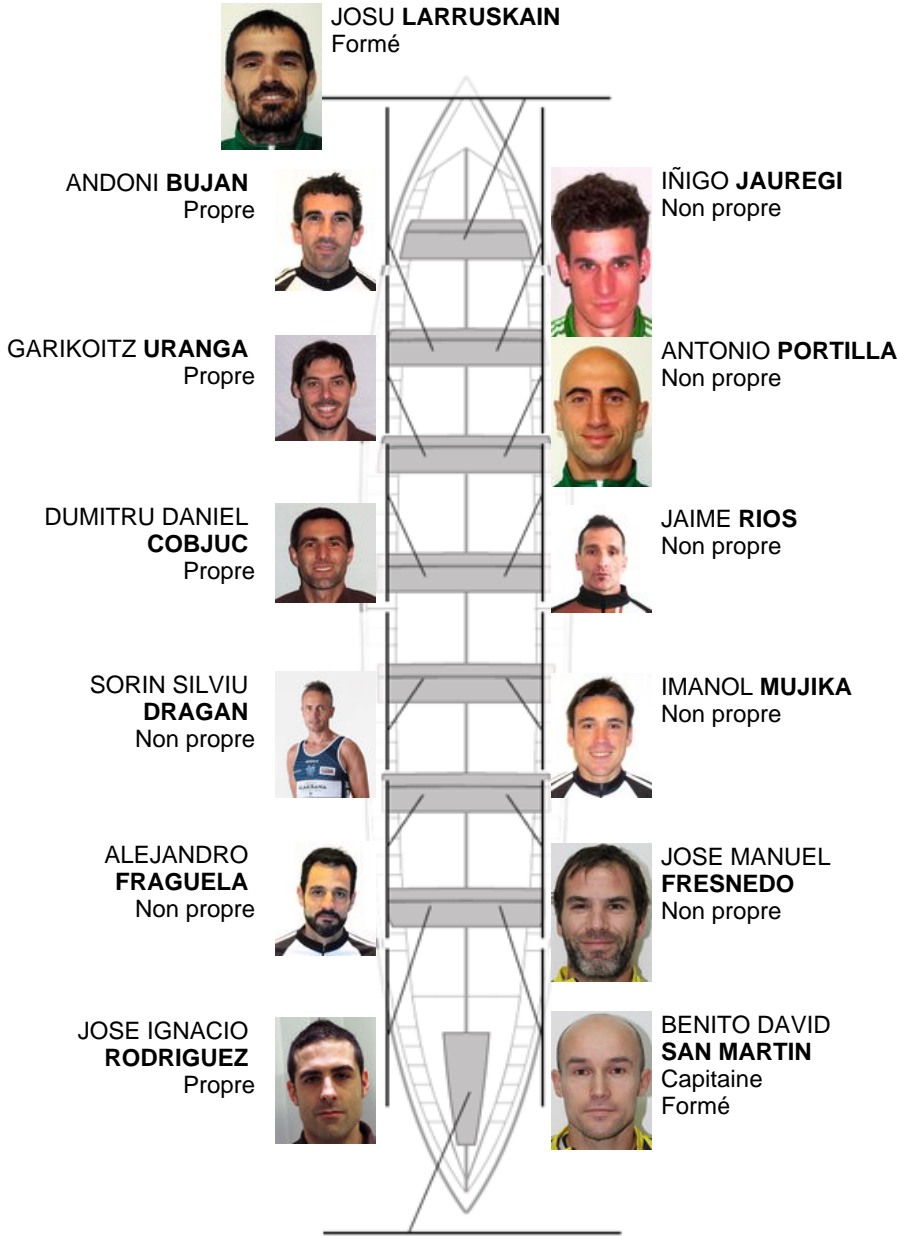

	Club	Temp	Dif	%	Points
1	ZIERBENA BAHIAS DE BIZKAIA	20:59,32		100.00%	5

Coach
PATXI
FRANCES

Délegué
JOSE MANUEL
ORTIZ TAJADA

Firma y sello

Supleánts

Rembour
~~SENKENS~~
~~ALBERROS~~
GARCIA
Non propre
Formé

VICENTE CARPINTERO
Formé

Formé:3
Prope: 4
Non propre: 7