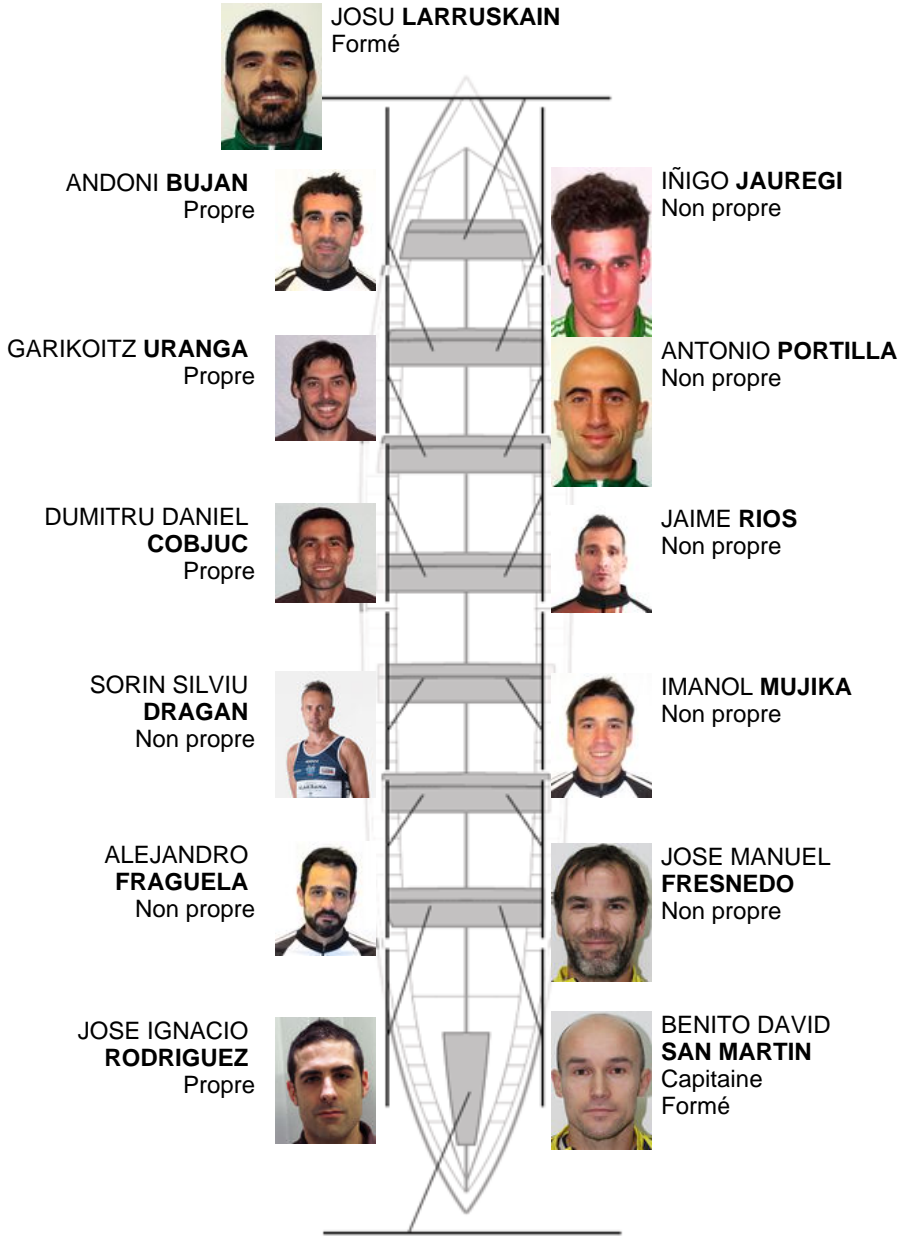

	Club	Temp	Dif	%	Points
1	ZIERBENA BAHIAS DE BIZKAIA	19:38,44		100.00%	5

Coach
PATXI
FRANCES

Délegué
JOSE MANUEL
ORTIZ TAJADA

Firma y sello

Supleánts

Ramón
~~SEBASTIEN~~
~~BERGOS~~
GARCIA
Non propre
Formé

VICENTE
CARPINTERO
Formé

Formé:3
Prope: 4
Non propre: 7