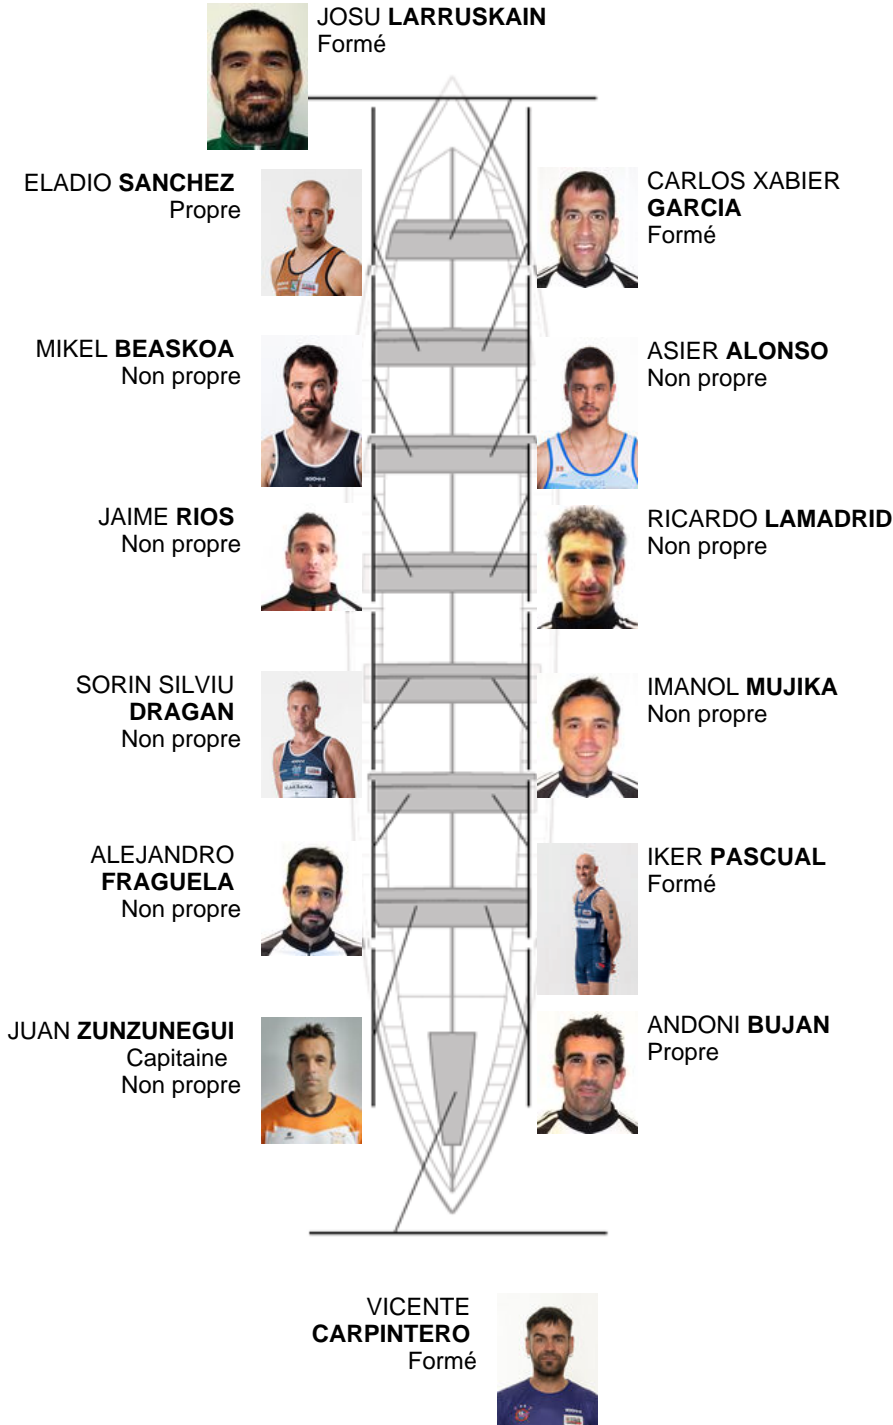

	Club	Temp	Dif	%	Points
6	ZIERBENA BAHIAS DE BIZKAIA	19:58,39	00:18.57	101.57%	7

Coach
JUAN ZUNZUNEGI

Délegué
JOSE MANUEL ORTIZ TAJADA

Firma y sello

Supleánts

Remor
ERNESTO
~~ERNESTO~~
Non prope

Formé: 4
Prope: 2
Non prope: 8