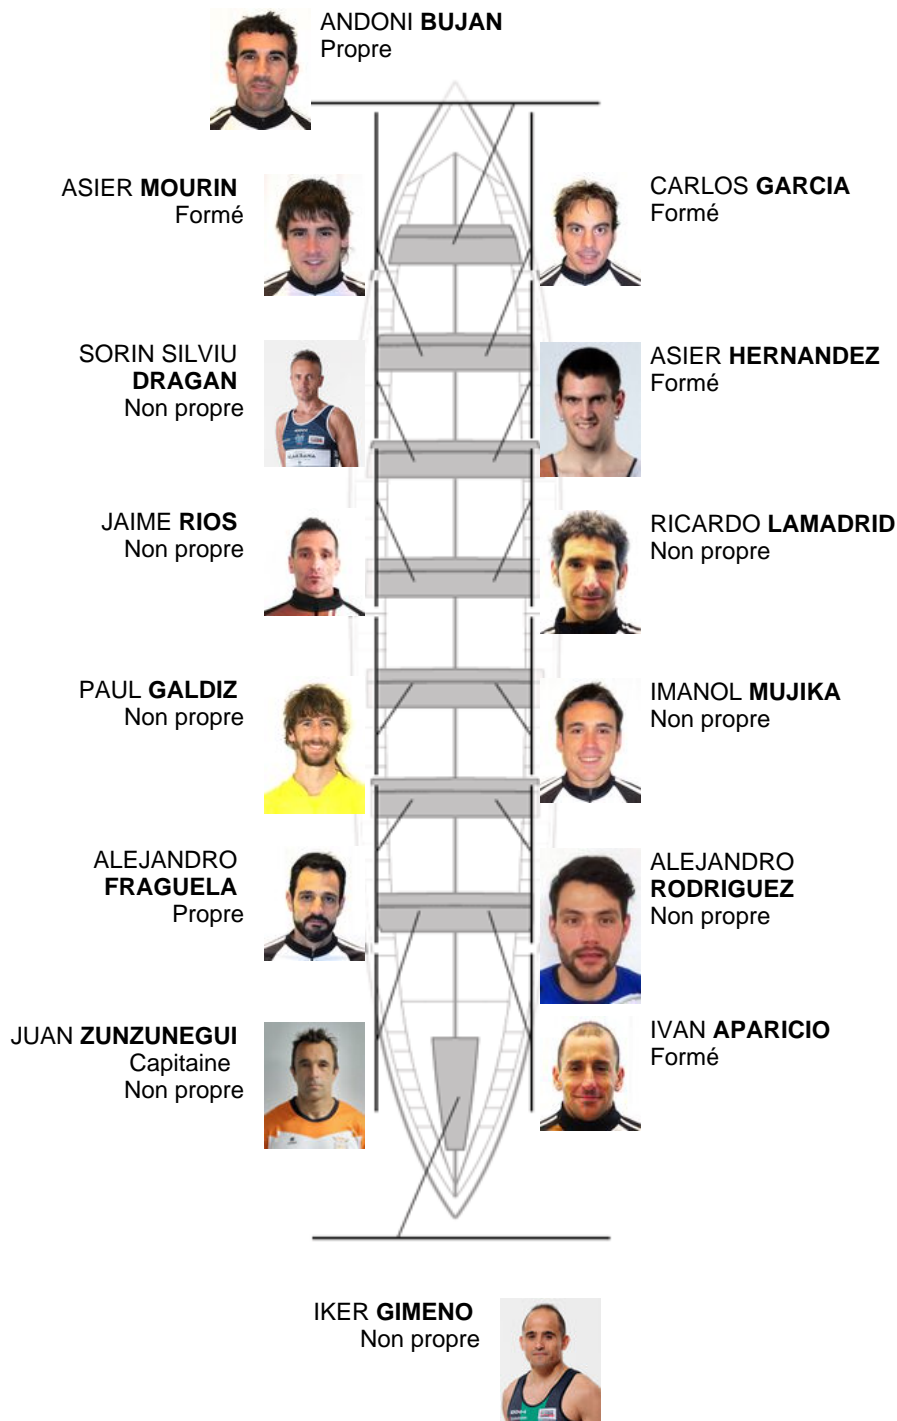

	Club	Temp	Dif	%	Points
10	ZIERBENA BAHIAS DE BIZKAIA	19:59,24	00:26.92	102.29%	3

Coach
JUAN
ZUNZUNEGI

Délegué
JOSE MANUEL
ORTIZ TAJADA

Firma y sello

Supleánts

Remor
~~MARIANO~~
~~SUELO~~

Non propre

Formé:4