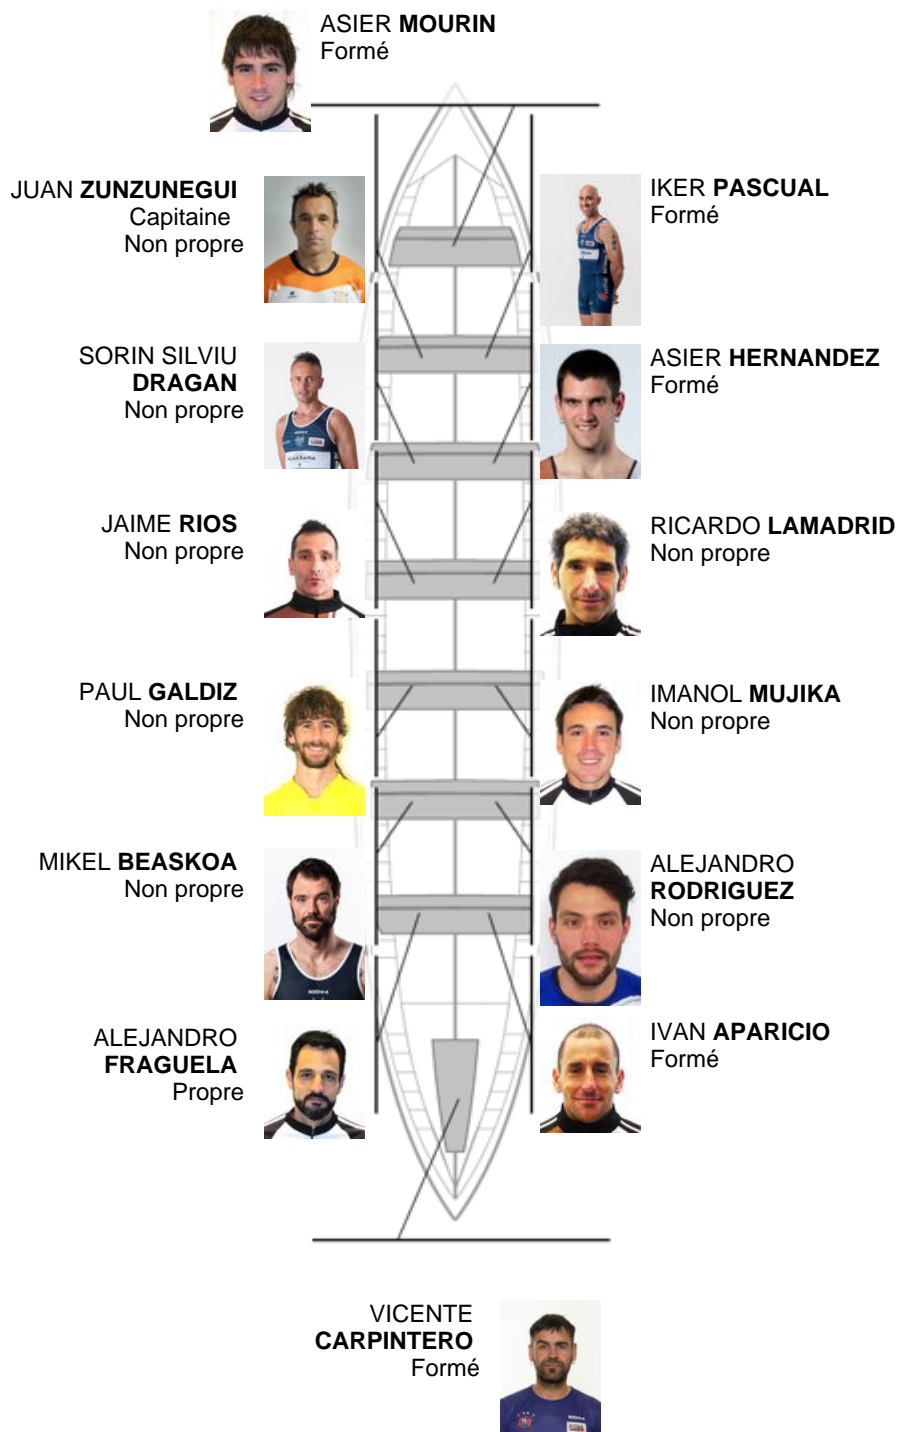

	Club	Temp	Dif	%	Points
8	ZIERBENA BAHIAS DE BIZKAIA	18:04,02	00:28.16	102.66%	5

Coach  
JUAN  
ZUNZUNEGI

Délegué  
JOSE MANUEL  
ORTIZ TAJADA

Firma y sello

### Supleánts

Remeur  
ALBA GUEL  
GILBERGO

Non propre

Formé:5

Prope: 1

Non propre: 8