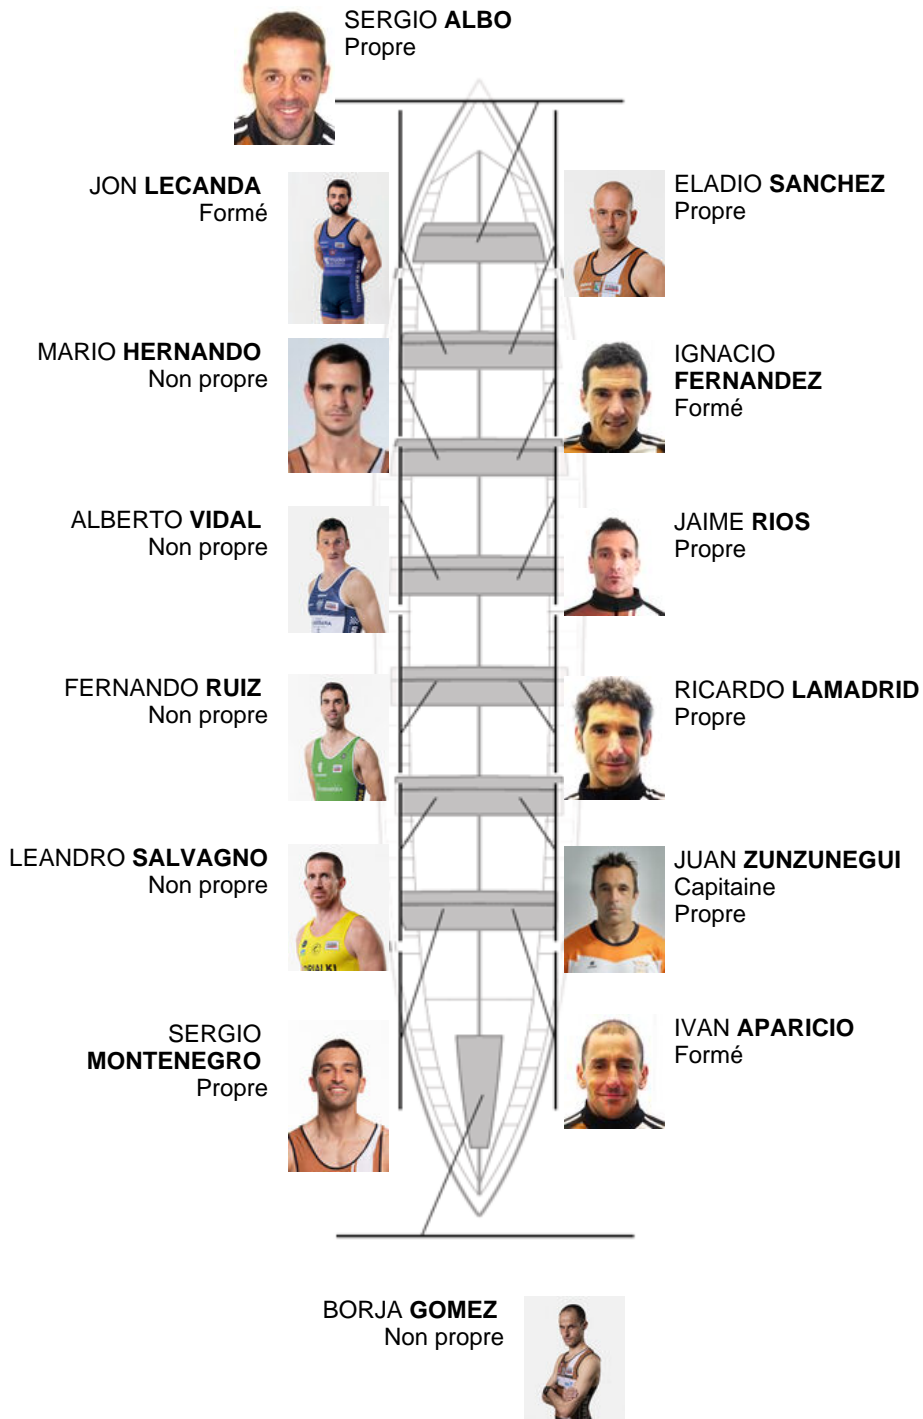

	Club	Temp	Dif	%	Points
7	ZIERBENA BAHIAS DE BIZKAIA	20:48,70	00:46.44	103.86%	6

Coach
JUAN
ZUNZUNEGI

Délegué
JOSE MANUEL
ORTIZ TAJADA

Firma y sello

Supleánts

Remeur
~~GONZALEZ~~
~~GONZALEZ~~
Non propre

Formé:3
Prope: 6
Non propre: 5