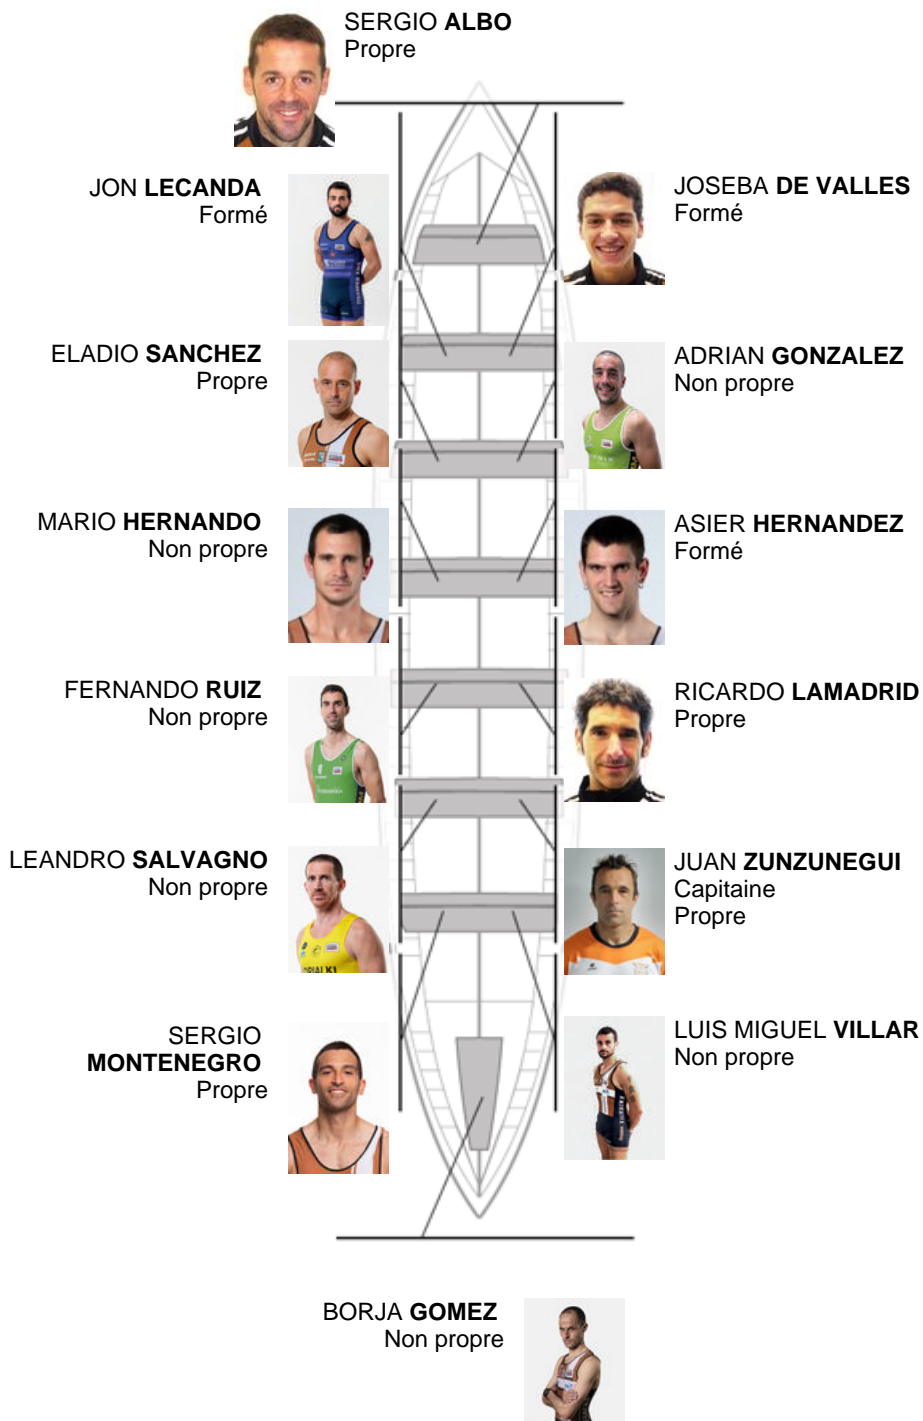

	Club	Temp	Dif	%	Points
8	ZIERBENA BAHIAS DE BIZKAIA	20:29,83	00:43.54	103.67%	5

Coach
JUAN ZUNZUNEGI

Délegué
JOSE MANUEL ORTIZ TAJADA

Firma y sello

Supleánts

Rembour
ERNESTO GONZALEZ

Non propre

Formé:3