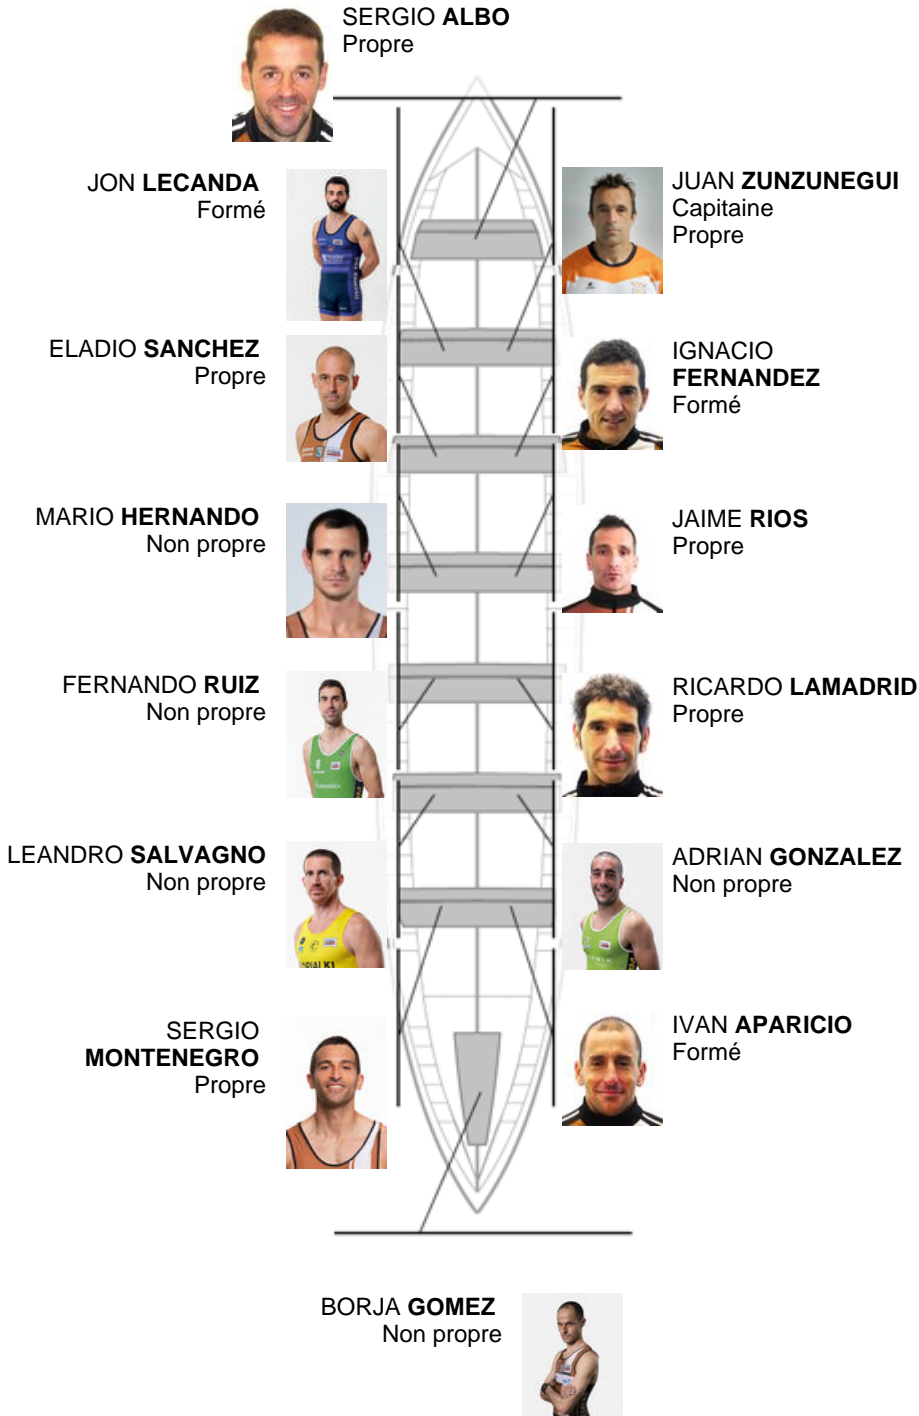

Délegué
JOSE MANUEL
ORTIZ TAJADA

Firma y sello

Supleánts

Remor
BORBORQUEL
BORBORQUEL

Non prope

Formé:3

Prope: 6

Non prope: 5