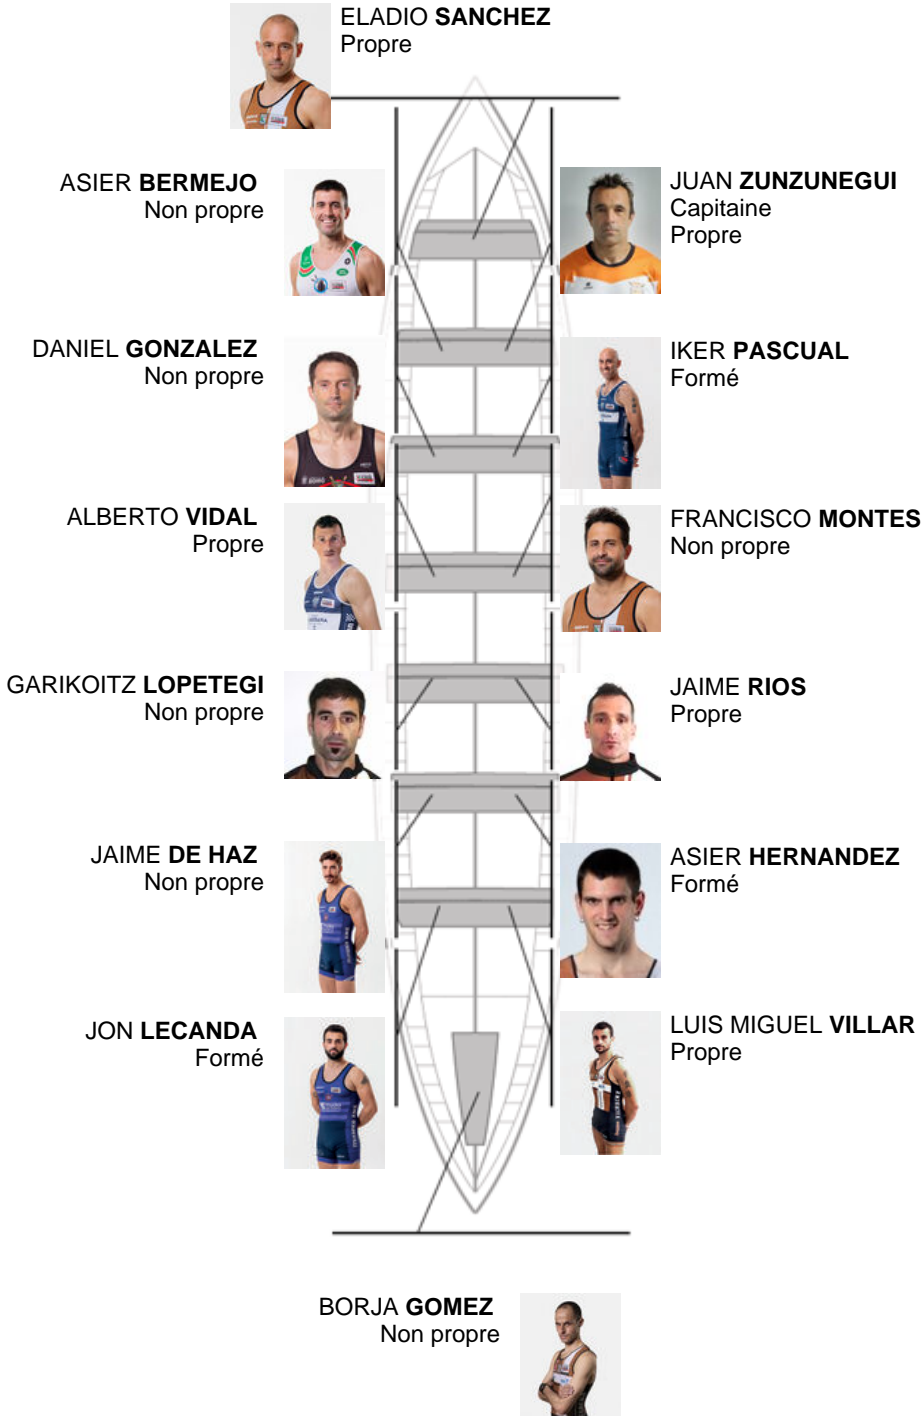

Club	Temp	Dif	%	Points
7	ZIERBENA BAHIAS DE BIZKAIA	20:43,86	00:31.50	102.59%	6

Firma y sello

Supleánts

Formé:3
Prope: 5
Non propre: 6