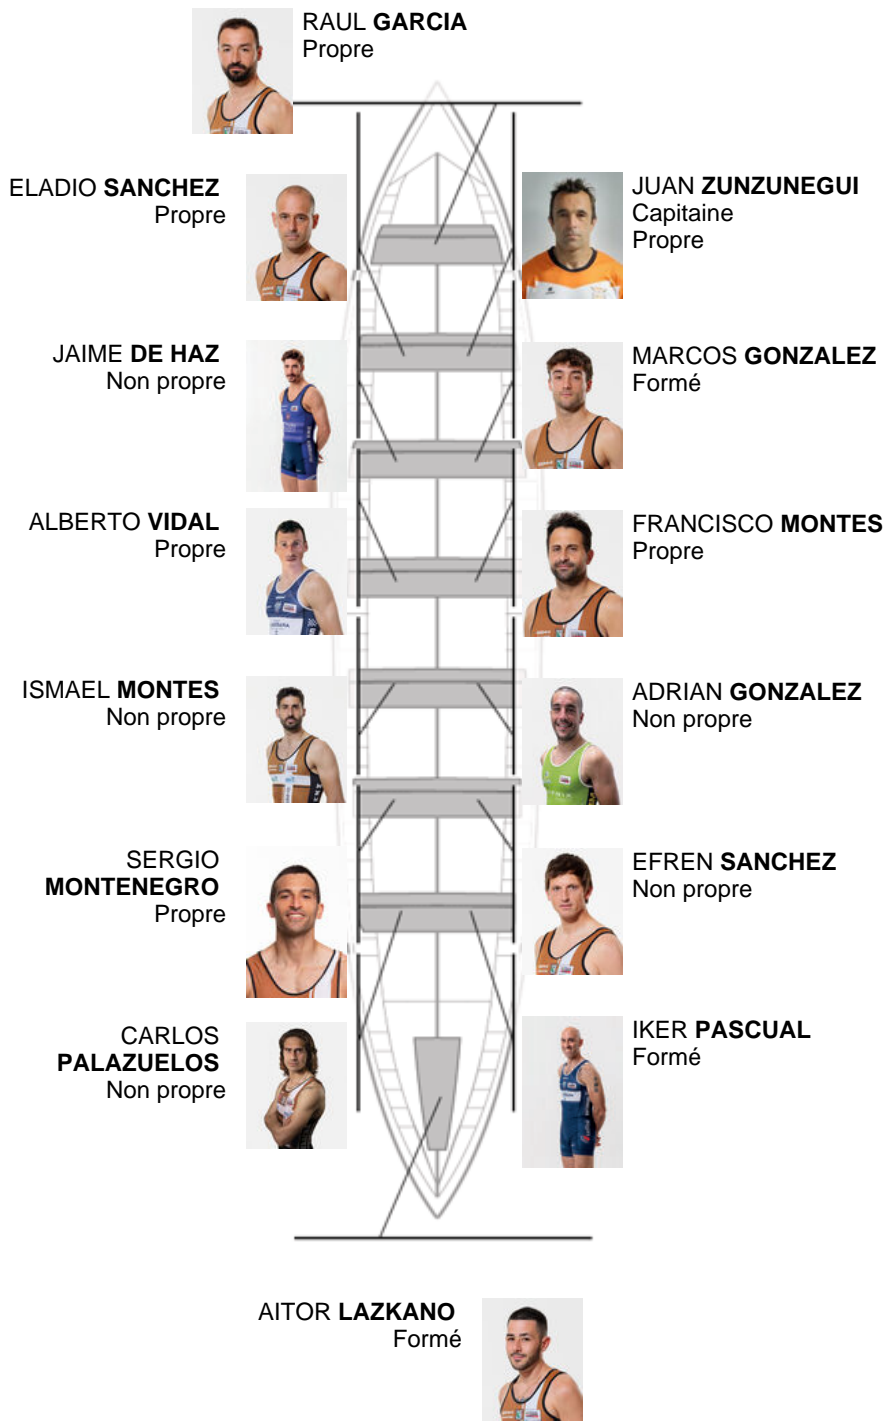

	Club	Temp	Dif	%	Points
5	ZIERBENA BAHIAS DE BIZKAIA	19:32,80	00:11.36	100.97%	8

Coach
JUAN
ZUNZUNEGI

Délegué
JOSE MANUEL
ORTIZ TAJADA

Firma y sello

Supleánts

Rembour
~~ALBERTO~~
~~CARRUME~~

Non propre

Formé:3