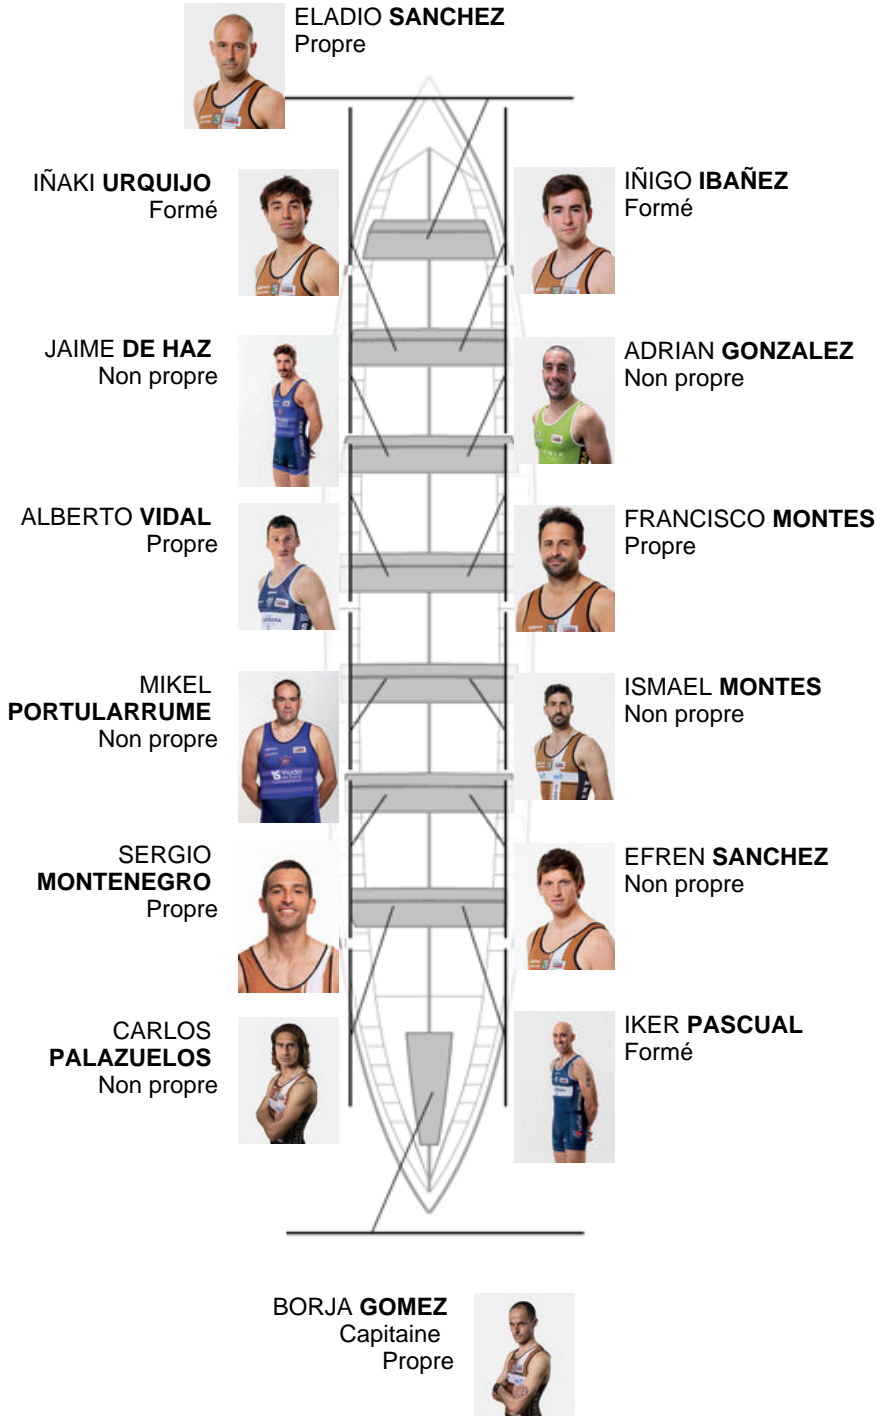

	Club	Temp	Dif	%	Points
6	ZIERBENA BAHIAS DE BIZKAIA	19:53,28	00:28.20	102.42%	7

Coach
JUAN
ZUNZUNEGI

Délegué
JOSE MANUEL
ORTIZ TAJADA

Firma y sello

Supleánts

Remor
BARRALAZ
BARRALAZUI
Propre

Formé:3
Prope: 5
Non propre: 6