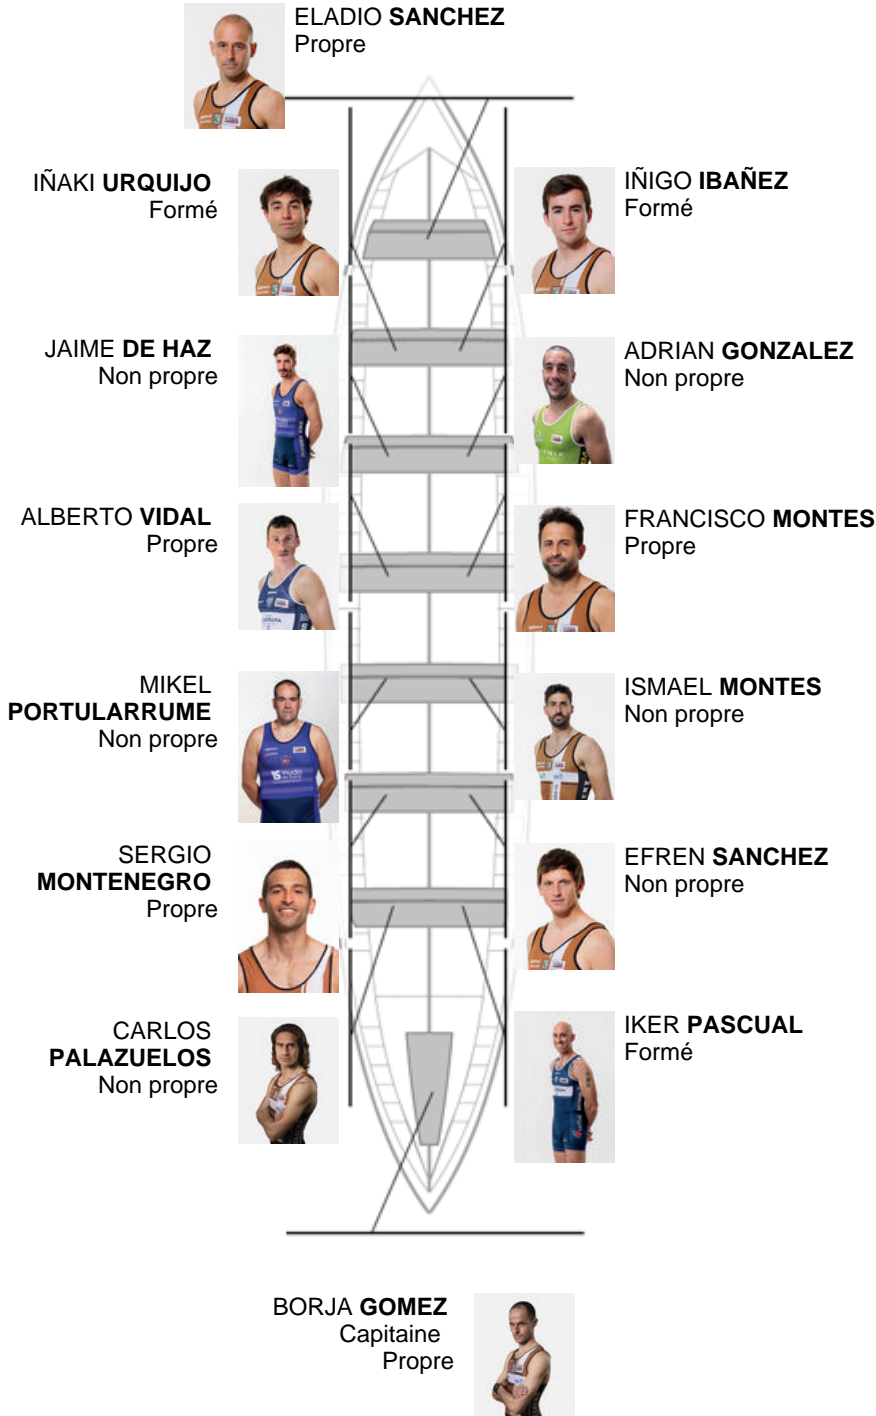

Club	Temp	Dif	%	Points
6	ZIERBENA BAHIAS DE BIZKAIA	19:53,28	00:28.20	102.42%	7

Firma y sello

Supleánts

Formé:3
Prope: 5
Non prope: 6