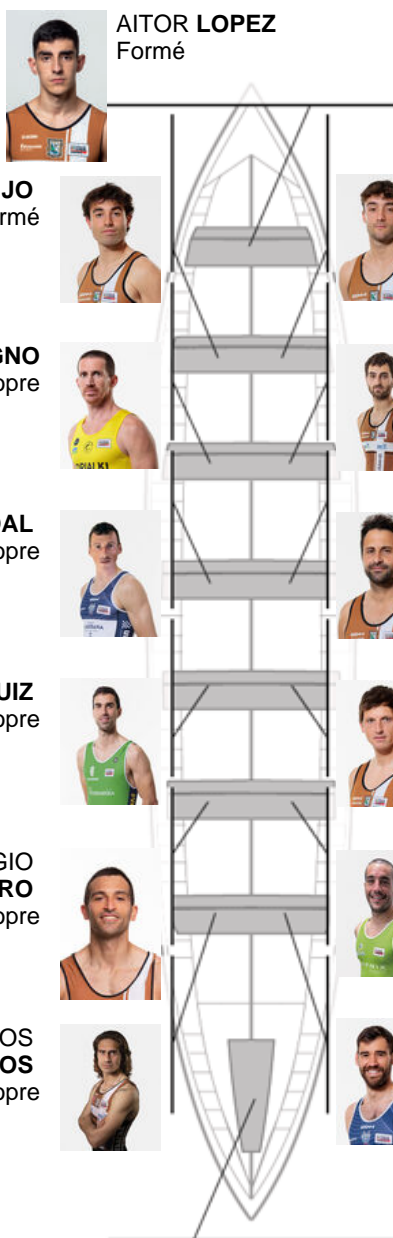

	Club	Temp	Dif	%	Points
12	ZIERBENA BAHIAS DE BIZKAIA	20:51,04	01:06.52	105.61%	1

Coach
JON
ELORTEGI

Délegué
JOSE LUIS
HERRERIAS
ELOSEGUI

Firma y sello

Supleánts

Remeur
~~ELORTEGI~~
~~ELORTEGI~~
Non propre

AITOR LOPEZ
Formé

IÑAKI URQUIJO
Formé

MARCOS GONZALEZ
Formé

LEANDRO SALVAGNO
Non propre

URDAX ANTEPARA
Non propre

ALBERTO VIDAL
Propre

FRANCISCO MONTES
Propre

FERNANDO RUIZ
Non propre