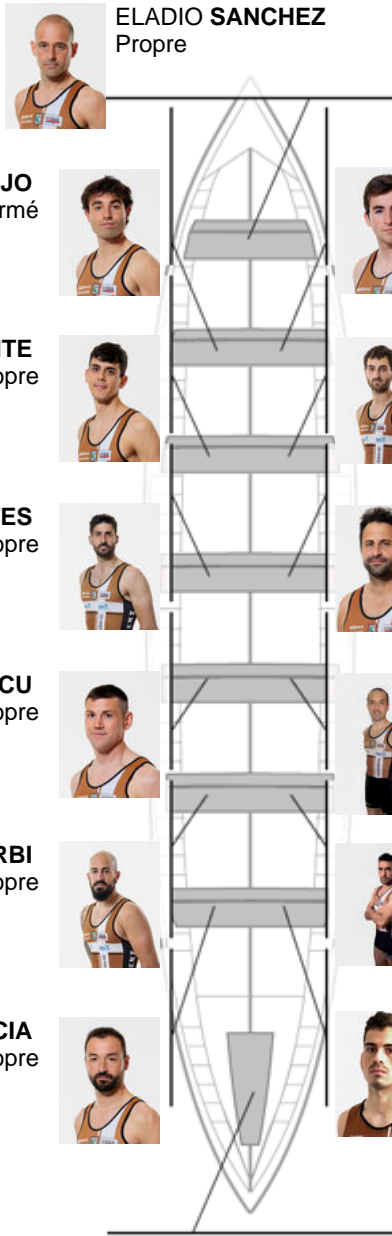

	Club	Temp	Dif	%	Points
2	ZIERBENA BAHIAS DE BIZKAIA	20:12,16	00:01.74	100.14%	11

Coach  
DANIEL  
PEREZ

Délegué  
JOSE LUIS  
HERRERIAS  
ELOSEGUI

Firma y sello

### Supleánts

Rember  
~~ERIBARRI~~  
~~ERIBARRI~~  
ETXEBARRIA  
Rember  
Non propre

Formé:3  
Prope: 5  
Non prope: 6

AITOR LAZKANO  
Capitaine  
Formé