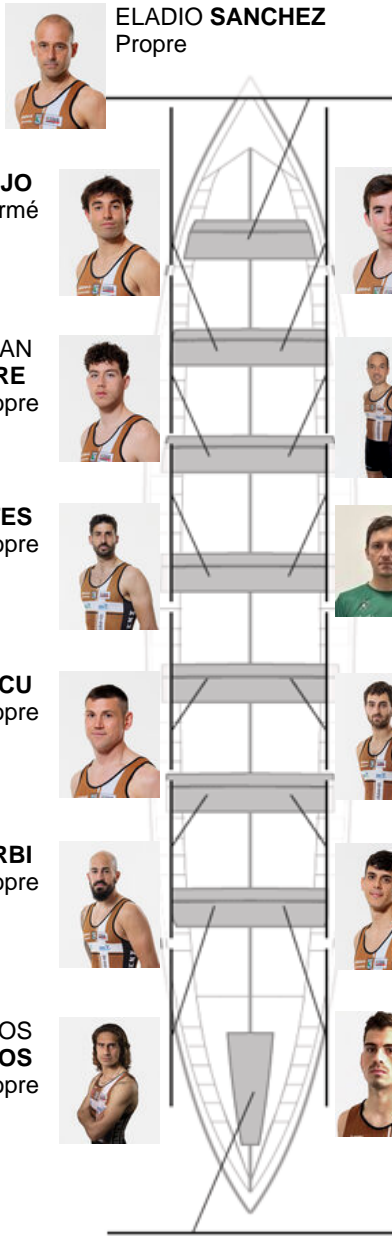

	Club	Temp	Dif	%	Points
3	ZIERBENA BAHIAS DE BIZKAIA	21:22,41	00:19.92	101.57%	10

Coach  
DANIEL  
PEREZ

Déleégue  
JOSE LUIS  
HERRERIAS  
ELOSEGUI

Firma y sello

### Supleánts

Remar  
BENIGNO SOEL  
MONTES  
Propre

ELADIO SANCHEZ  
Propre

IÑAKI URQUIJO  
Formé

IÑIGO IBAÑEZ  
Formé

JULIAN VILLANUSTRE  
Non propre

JOSE ANGEL GARCIA  
Non propre

ISMAEL MONTES  
Propre