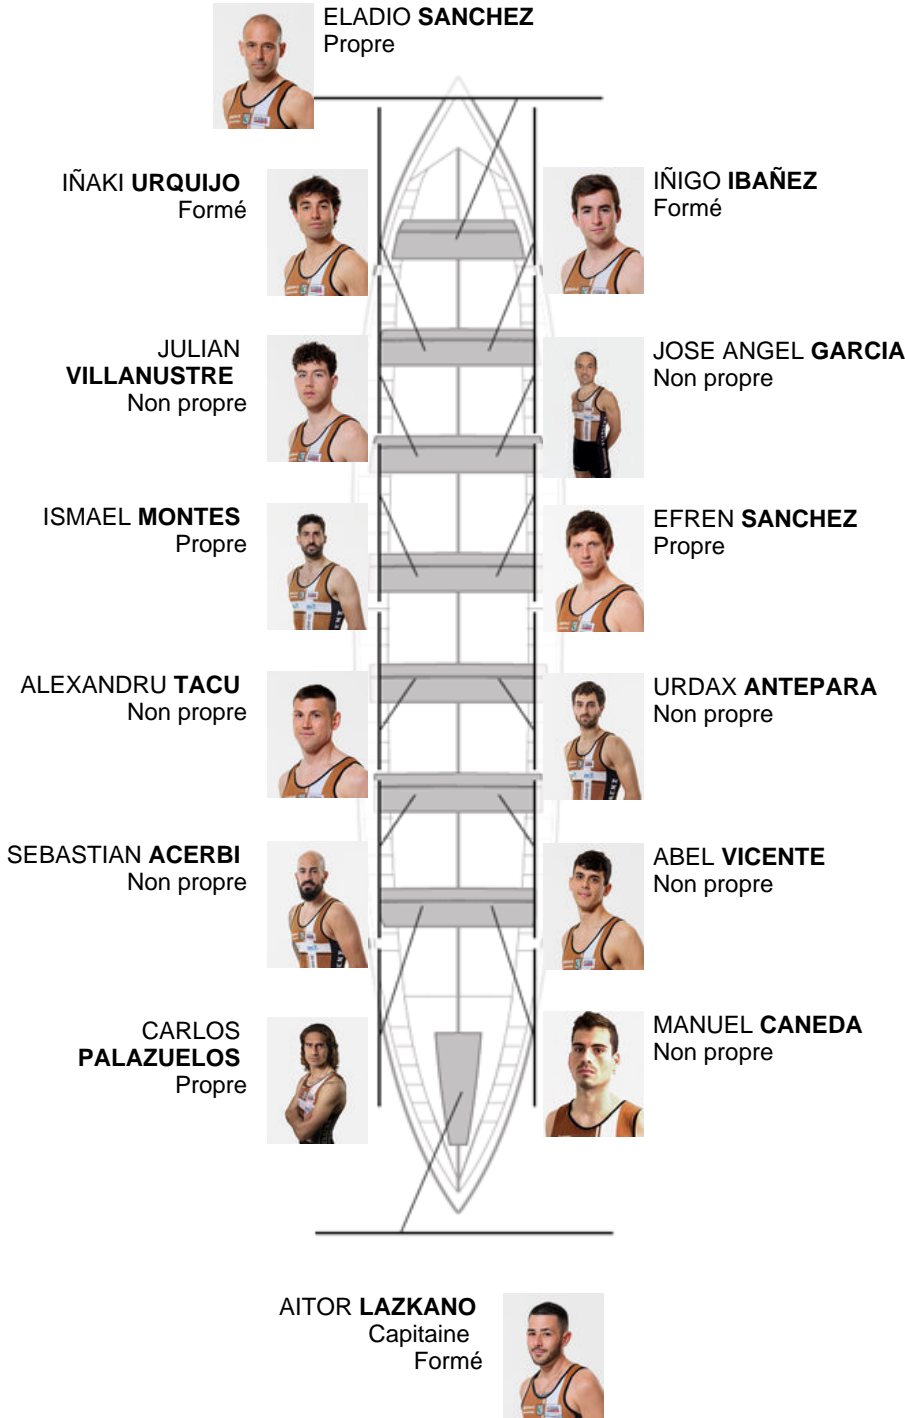

	Club	Temp	Dif	%	Points
3	ZIERBENA BAHIAS DE BIZKAIA	21:22,41	00:19.92	101.57%	10

Coach
DANIEL
PEREZ

Délegué
JOSE LUIS
HERRERIAS
ELOSEGUI

Firma y sello

Supleánts

Remar
~~BENIGNO SOEL~~
~~MANUEL CANE~~
Propre