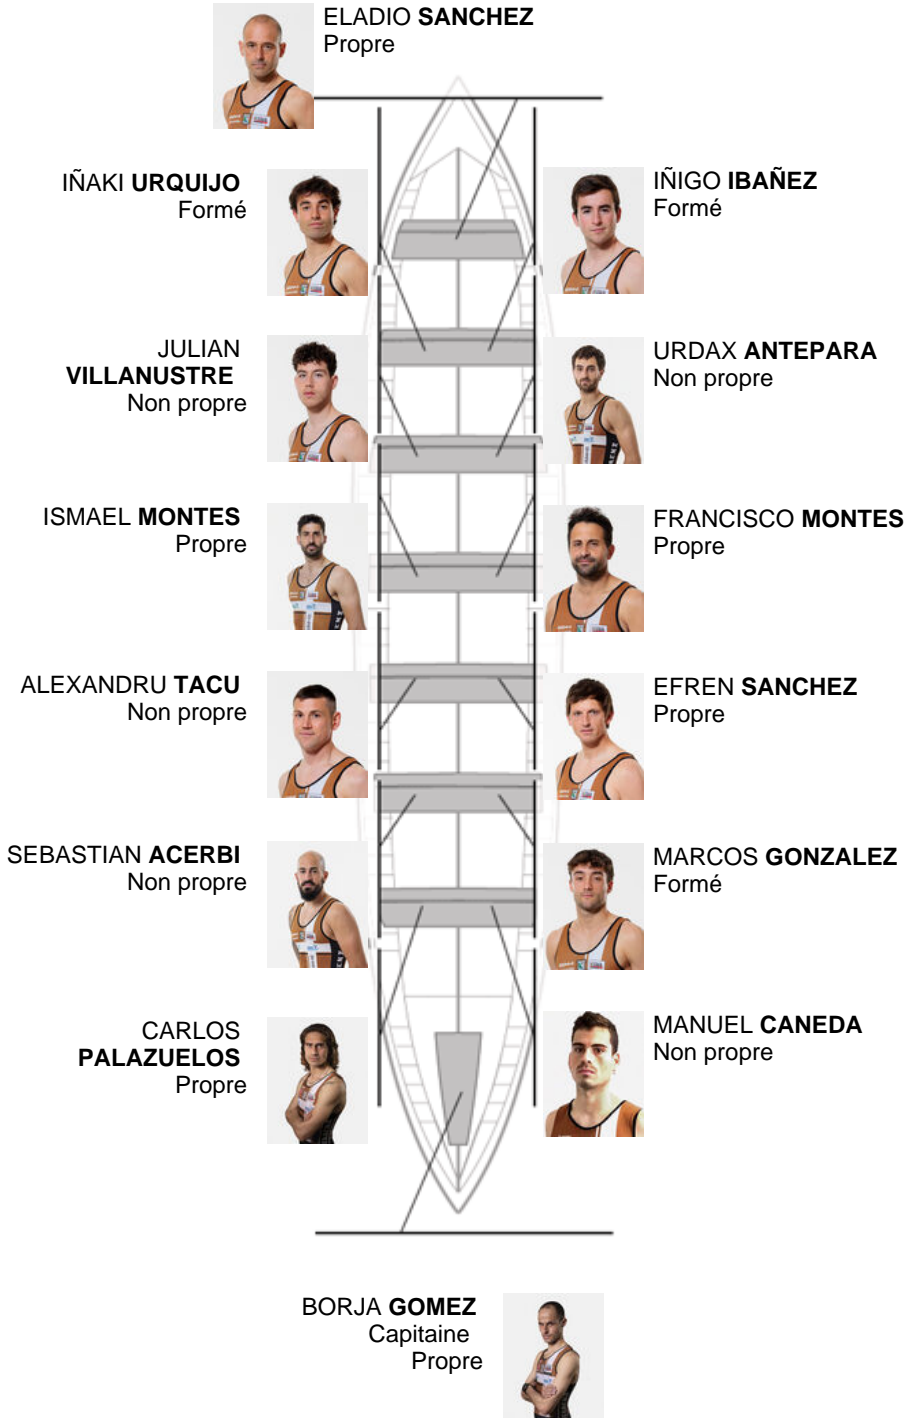

	Club	Temp	Dif	%	Points
1	ZIERBENA BAHIAS DE BIZKAIA	19:30,92		100.00%	12

Coach
DANIEL
PEREZ

Délegué
JOSE LUIS
HERRERIAS
ELOSEGUI

Firma y sello

Supleánts

Remeur
~~ELADIO SANCHEZ~~
~~ELADIO SANCHEZ~~
Non propre