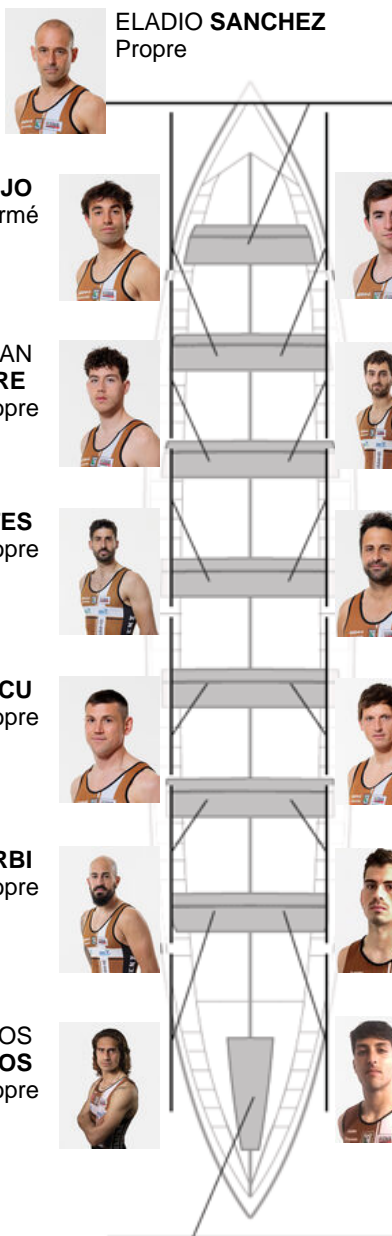

	Club	Temp	Dif	%	Points
2	ZIERBENA BAHIAS DE BIZKAIA	19:37,11	00:02.46	100.20%	11

Coach  
DANIEL  
PEREZ

Délegué  
JOSE LUIS  
HERRERIAS  
ELOSEGUI

Firma y sello

### Supleánts

Remeur  
BENIGNO  
SANCHEZ

Non propre

AITOR LAZKANO  
Capitaine  
Formé

Formé:3

Prope: 5

Non propre: 6