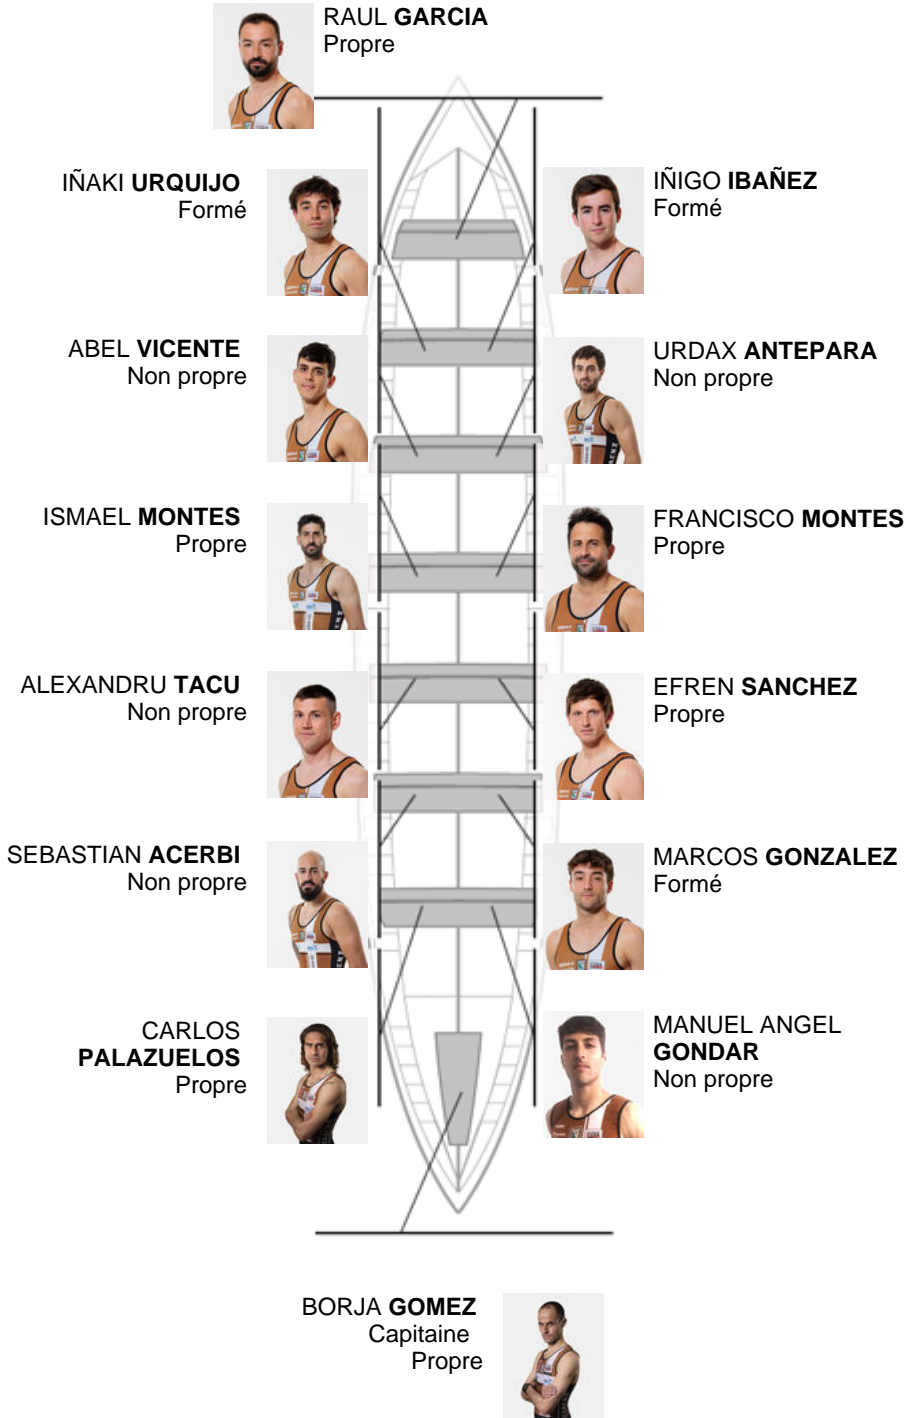

	Club	Temp	Dif	%	Points
2	ZIERBENA BAHIAS DE BIZKAIA	19:58,09	00:02.30	100.19%	11

Coach
DANIEL
PEREZ

Délegué
JOSE LUIS
HERRERIAS
ELOSEGUI

Firma y sello

Supleánts

Retirador
~~XXXXXXXXXX~~
~~XXXXXXXXXX~~
Non propre