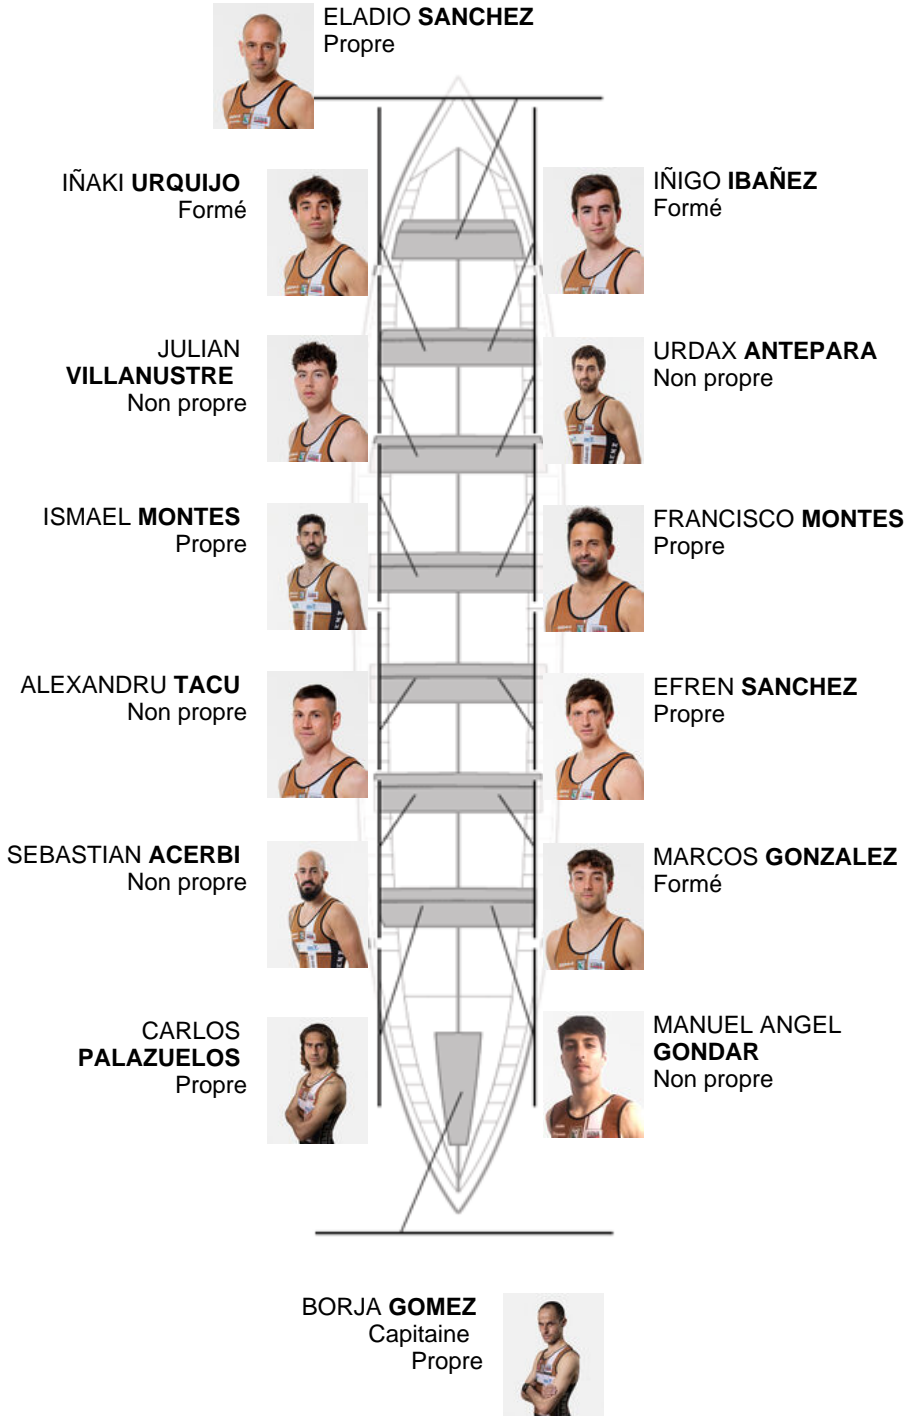

	Club	Temp	Dif	%	Points
4	ZIERBENA BAHIAS DE BIZKAIA	21:07,61	00:34.76	102.81%	9

Coach  
DANIEL  
PEREZ

Délegué  
JOSE LUIS  
HERRERIAS  
ELOSEGUI

Firma y sello

Supleánts

Retirer  
EUSEBIO  
EUSEBIO

Non propre