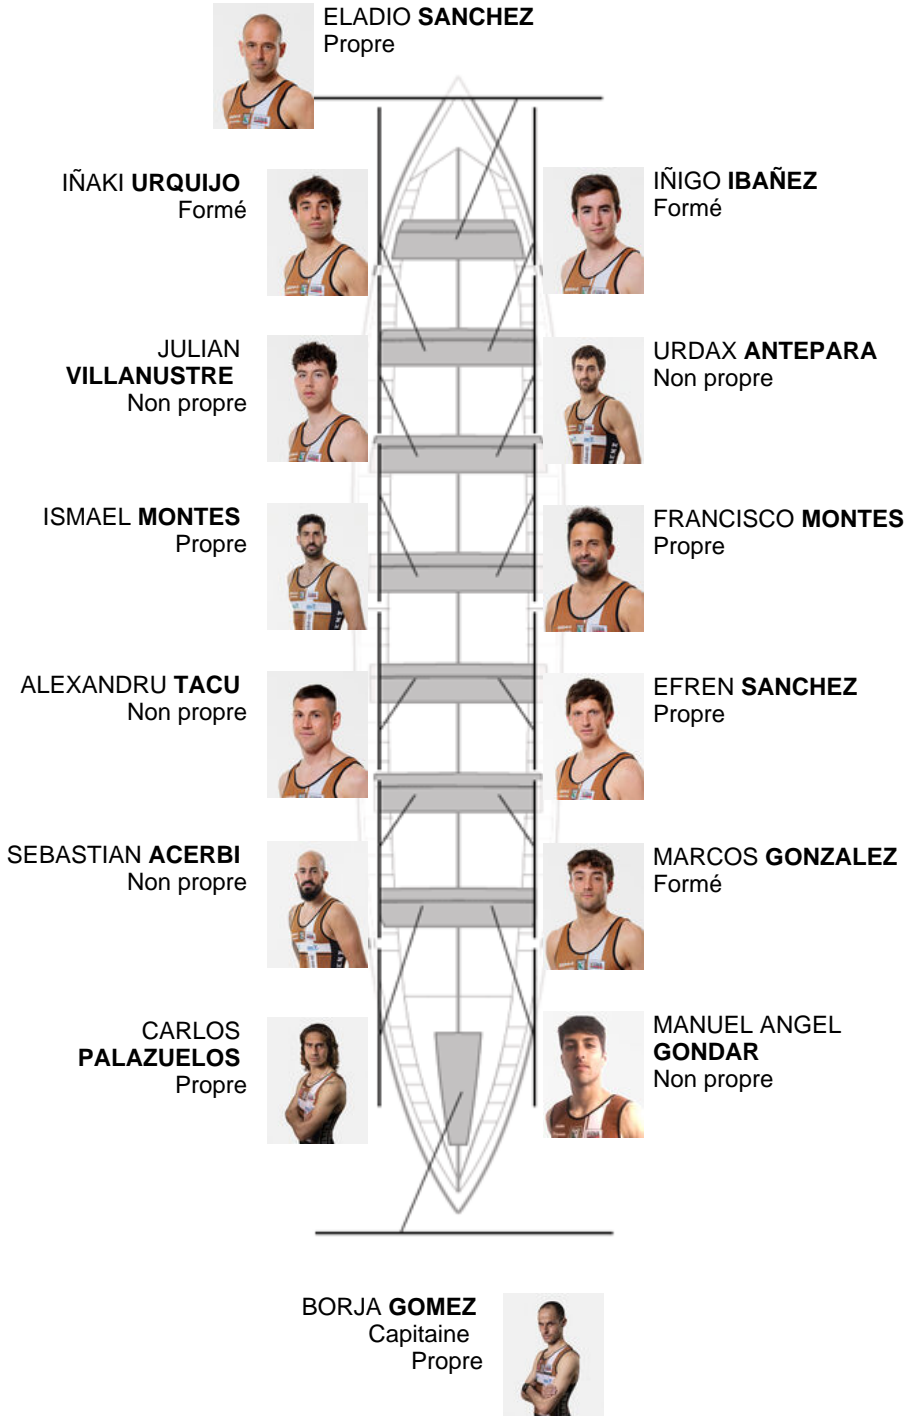

	Club	Temp	Dif	%	Points
4	ZIERBENA BAHIAS DE BIZKAIA	21:07,61	00:34.76	102.81%	9

Coach
DANIEL
PEREZ

Délegué
JOSE LUIS
HERRERIAS
ELOSEGUI

Firma y sello

Supleánts

Retraeur
EUSEBIO
EUSEBIO

Non prope

Formé:3