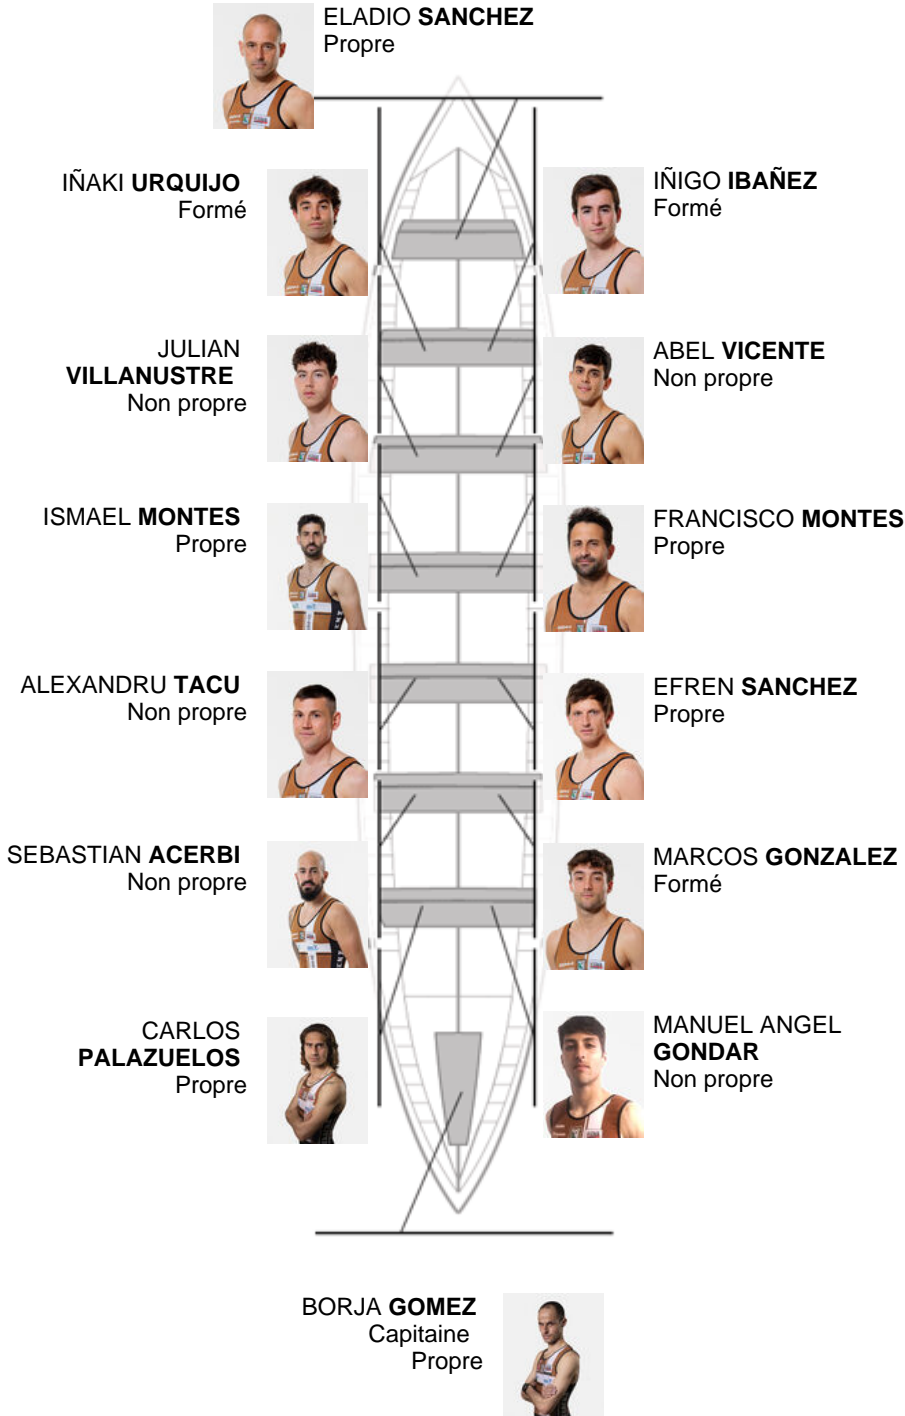

	Club	Temp	Dif	%	Points
3	ZIERBENA BAHIAS DE BIZKAIA	20:40,78	00:17.24	101.40%	10

Coach
DANIEL
PEREZ

Délegué
JOSE LUIS
HERRERIAS
ELOSEGUI

Firma y sello

Supleánts

Retirador
~~EUSEBIO~~
~~ESPINOSA~~
Non propre