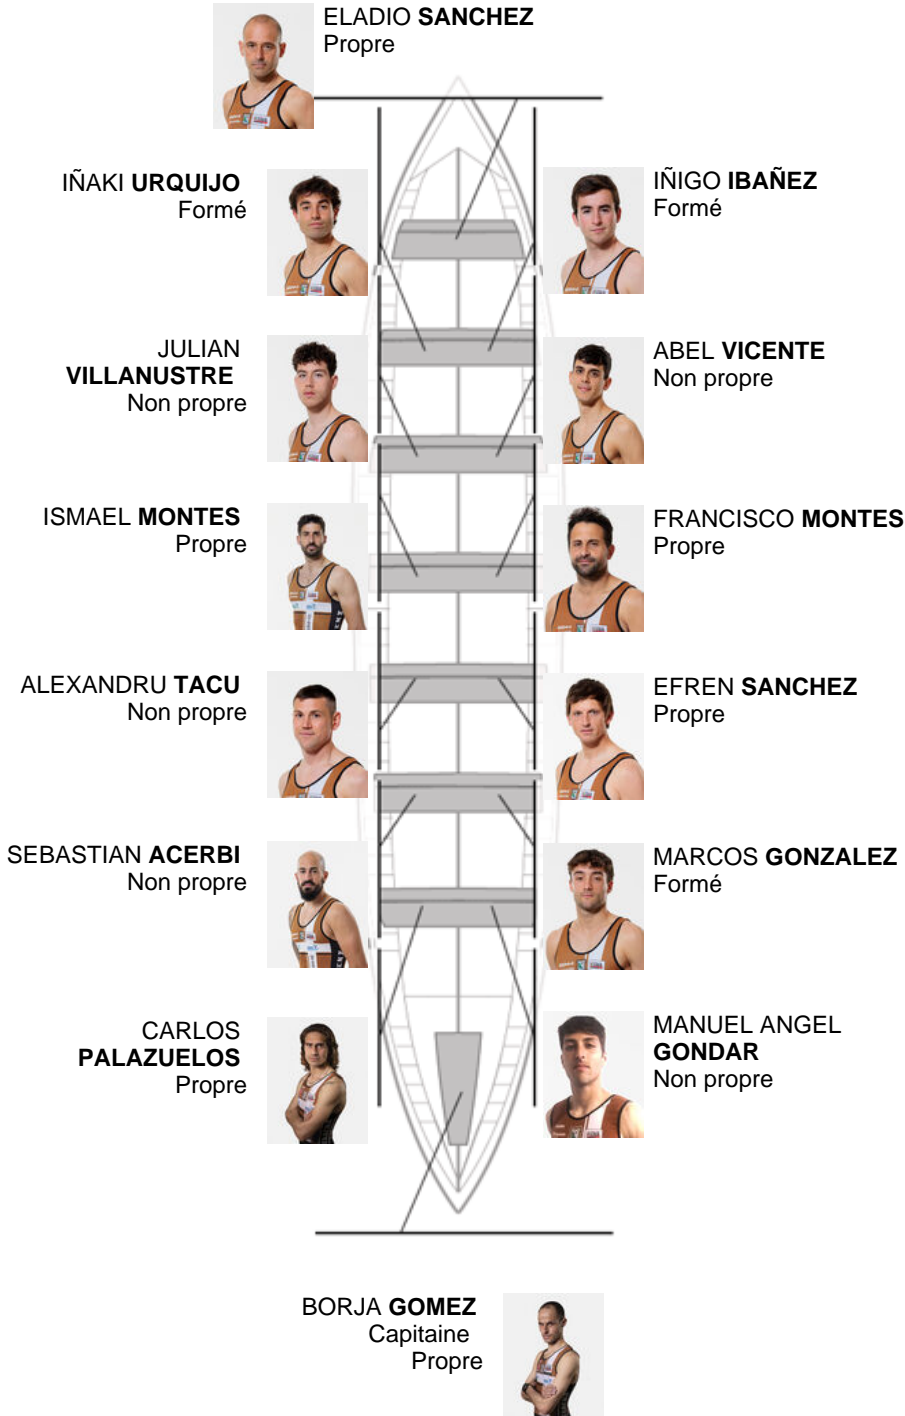

	Club	Temp	Dif	%	Points
3	ZIERBENA BAHIAS DE BIZKAIA	20:40,78	00:17.24	101.40%	10

Coach
DANIEL
PEREZ

Délegué
JOSE LUIS
HERRERIAS
ELOSEGUI

Firma y sello

Supleánts

Retirador
~~EUSEBIO~~
~~...~~
Non propre

Formé:3
Prope: 6
Non propre: 5