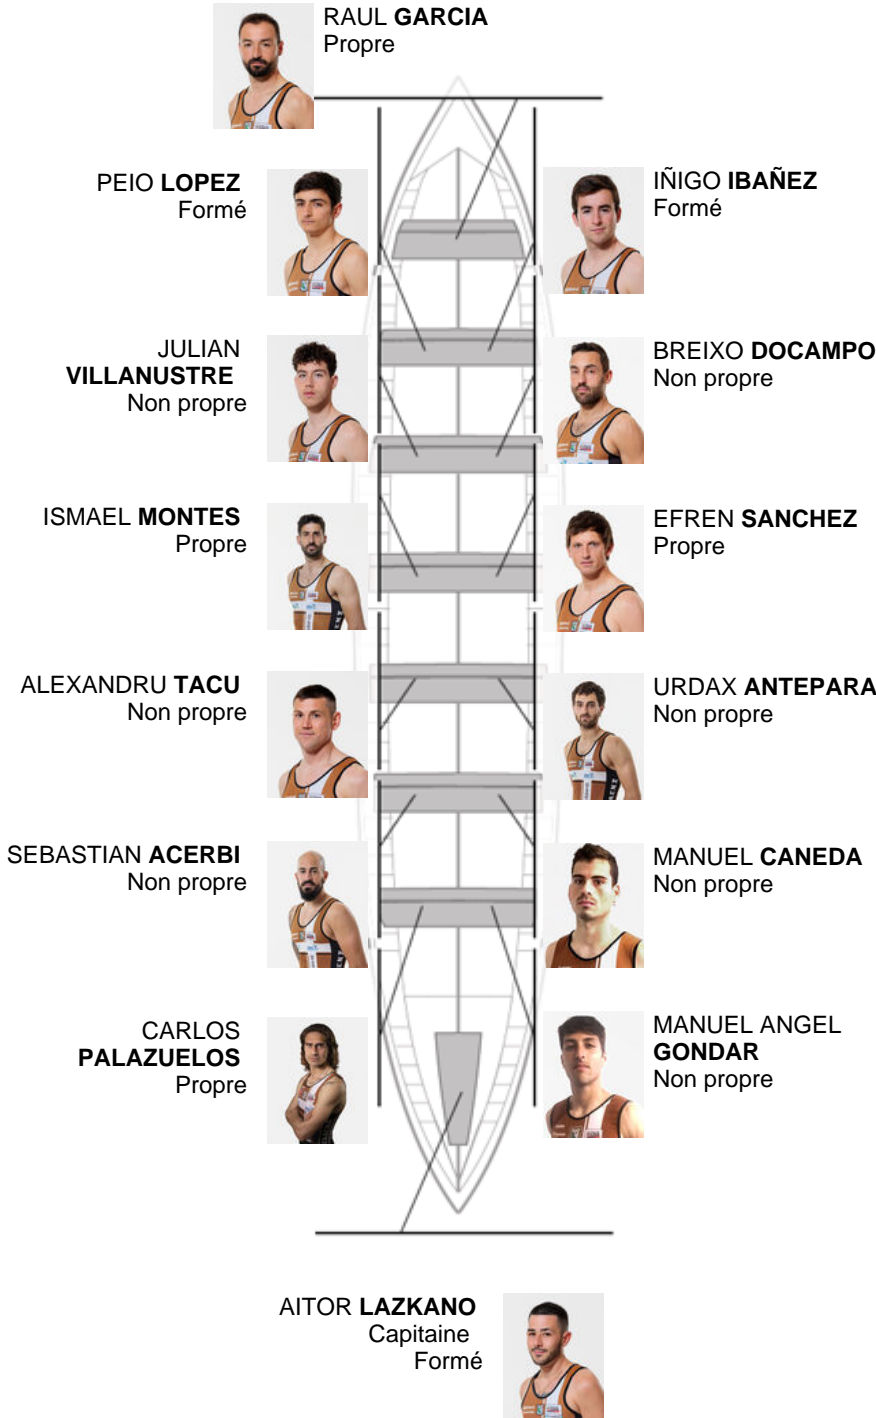

	Club	Temp	Dif	%	Points
4	ZIERBENA BAHIAS DE BIZKAIA	20:40,98	00:30.36	102.50%	9

Coach
DANIEL
PEREZ

Délegué
JOSE LUIS
HERRERIAS
ELOSEGUI

Firma y sello

Supleánts

Retirador
EZEQUIEL
GONZALEZ
Non propre

Formé:3
Prope: 4
Non propre: 7